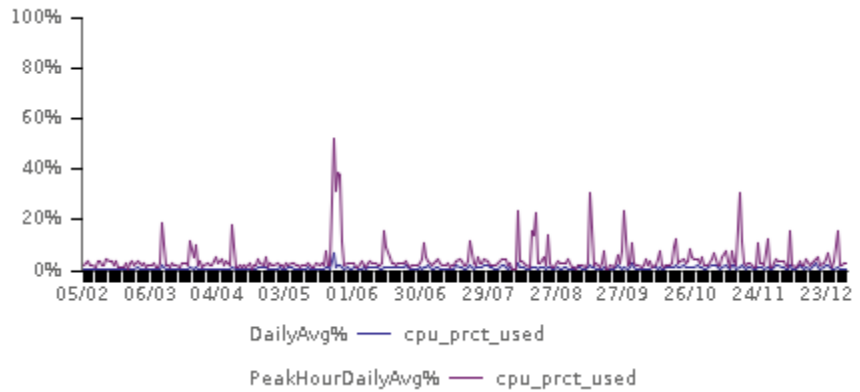

4. Serveur de fichiers 137

4.1. CPU (2)

Statut	%	Durée
●	99,76	14 semaines 5 jours 5 heures 56 minutes 49 secondes
●	0	
●	0,02	31 minutes 23 secondes
●	0,22	5 heures 31 minutes 48 secondes
●	0