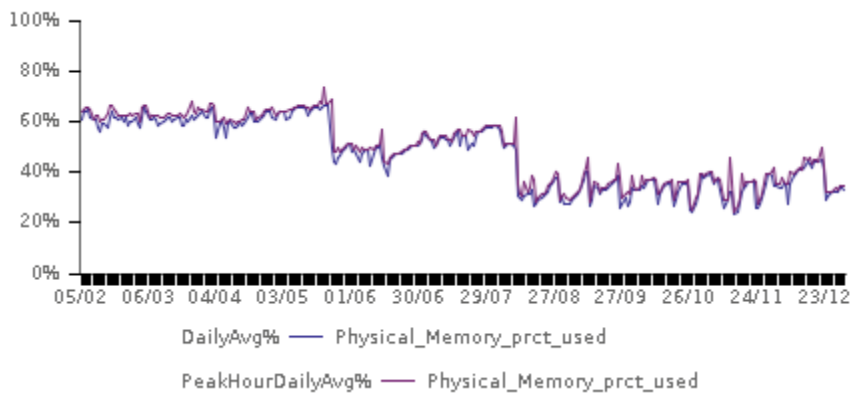

4.4. MS-WIN-RAM (4 Go)

Statut	%	Durée
●	99,65	9 semaines 5 jours 14 heures 10 minutes 12 secondes
●	0	
●	0,03	33 minutes 22 secondes
●	0,32	5 heures 16 minutes 26 secondes
●	0