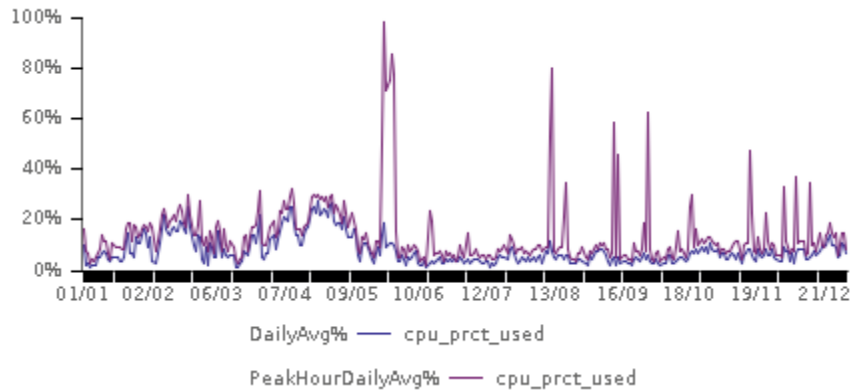

### 5.1. CPU (1)

Statut	%	Durée
<span style="color: green;">●</span>	99,74	15 semaines 5 jours 12 heures 6 minutes 18 secondes
<span style="color: orange;">●</span>	0	7 minutes 30 secondes
<span style="color: red;">●</span>	0,03	40 minutes 51 secondes
<span style="color: gray;">●</span>	0,23	6 heures 5 minutes 21 secondes
<span style="color: blue;">●</span>	0	