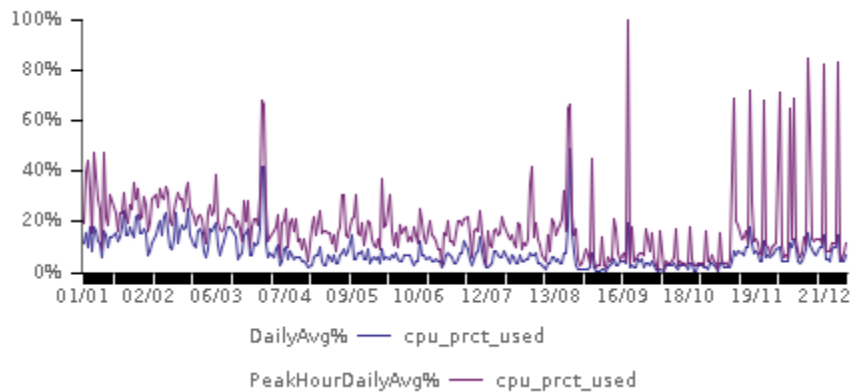

3. Serveur CRM 4

3.1. CPU (4)

Statut	%	Durée
●	97,8	10 semaines 4 jours 10 heures 38 minutes 27 secondes
●	0	
●	0,08	1 heure 32 minutes 30 secondes
●	2,11	1 jour 14 heures 36 minutes 3 secondes
●	0