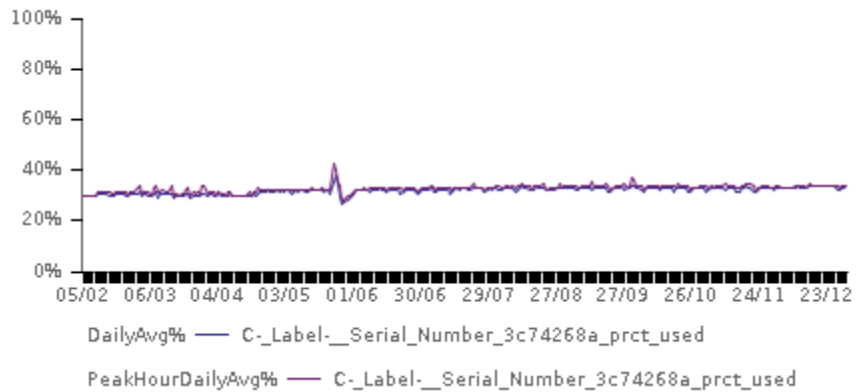

4.3. Disk-space - System (59.66 Go)

Statut	%	Durée
●	99,65	9 semaines 5 jours 14 heures 17 minutes 16 secondes
●	0	
●	0,03	29 minutes 52 secondes
●	0,32	5 heures 12 minutes 52 secondes
●	0