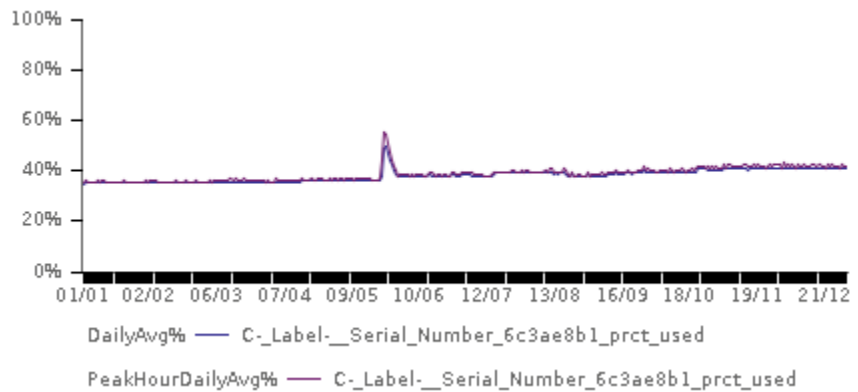

1.2. Disk-space - System (39.66 Go)

Statut	%	Durée
●	99,68	10 semaines 5 jours 21 heures 1 minute 26 secondes
●	0	
●	0,02	23 minutes 49 secondes
●	0,3	5 heures 27 minutes 45 secondes
●	0