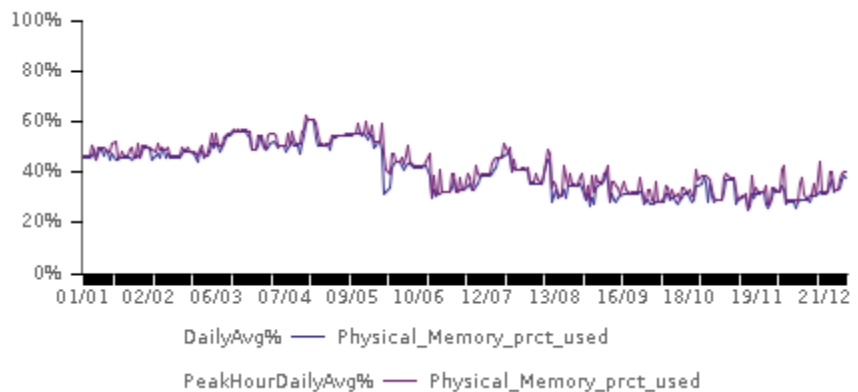

1.3. MS-WIN-RAM (4 Go)

Statut	%	Durée
●	96,39	10 semaines 3 jours 8 heures 52 minutes 57 secondes
●	0	
●	0,02	20 minutes 9 secondes
●	3,59	2 jours 17 heures 39 minutes 54 secondes
●	0