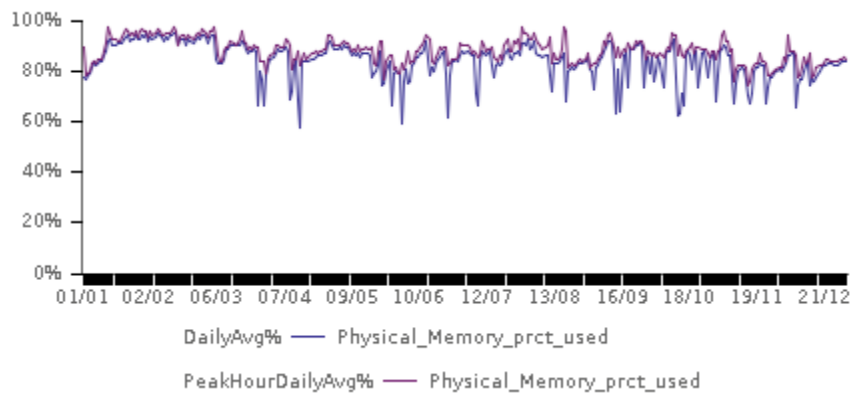

2.4. MS-WIN-RAM (12 Go)

Statut	%	Durée
●	77,57	8 semaines 3 jours 1 heure 13 minutes 18 secondes
●	17,34	1 semaine 6 jours 4 heures 46 minutes 3 secondes
●	3,84	2 jours 22 heures 9 minutes 57 secondes
●	1,25	22 heures 46 minutes 42 secondes
●	0