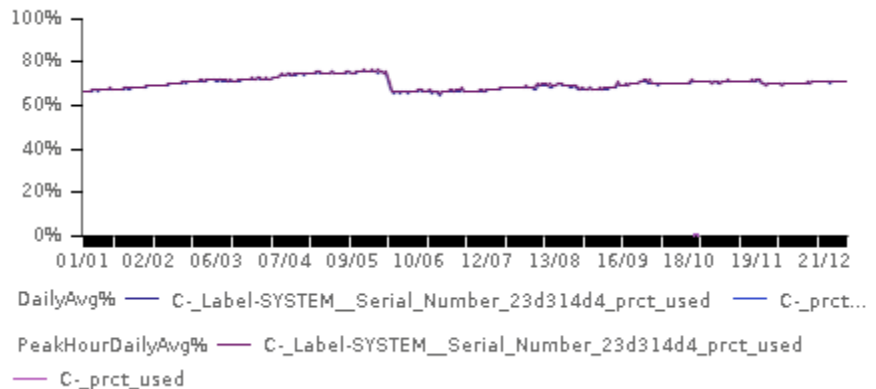

6.3. Disk-space - SYSTEM (136.36 Go)

Statut	%	Durée
●	99,61	10 semaines 5 jours 19 heures 17 minutes 8 secondes
●	0	
●	0,02	23 minutes 50 secondes
●	0,37	6 heures 48 minutes 2 secondes
●	0