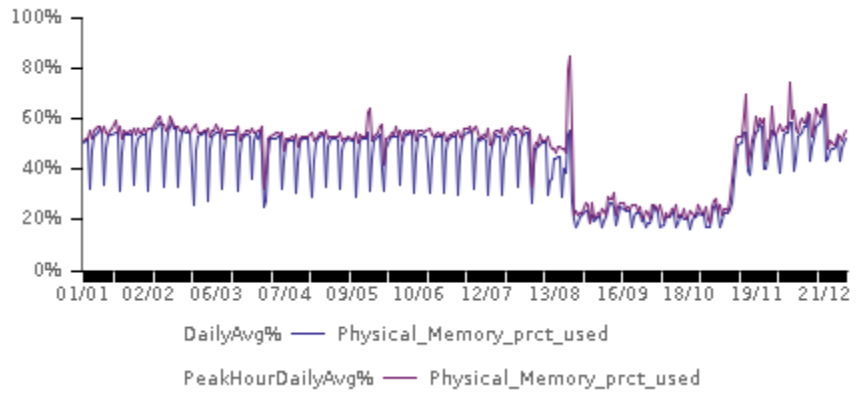

3.4. MS-WIN-RAM (16 Go)

Statut	%	Durée
●	57,82	6 semaines 2 jours 6 minutes 44 secondes
●	0	
●	0,01	7 minutes 34 secondes
●	42,17	4 semaines 4 jours 2 heures 14 minutes 42 secondes
●	0