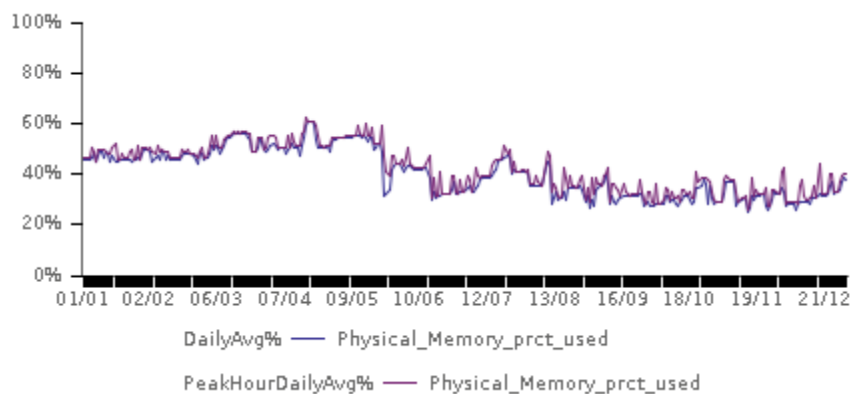

5.3. MS-WIN-RAM (4 Go)

Statut	%	Durée
●	98,11	10 semaines 4 jours 16 heures 24 minutes 8 secondes
●	0	
●	0	
●	1,89	1 jour 10 heures 35 minutes 52 secondes
●	0