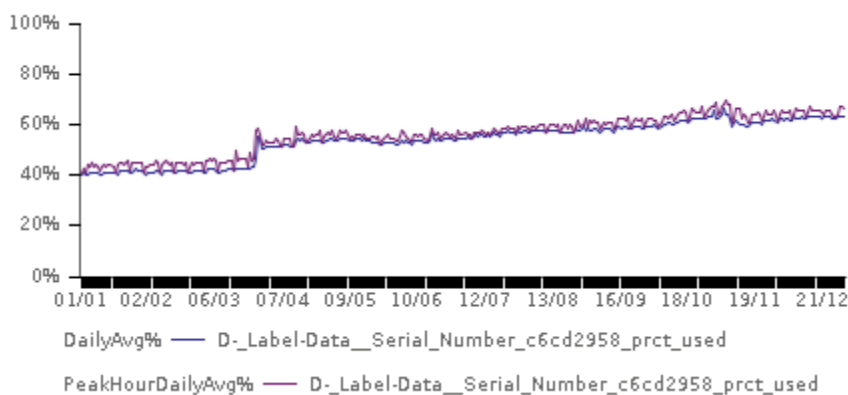

2.3. Disk-space - Data (120 Go)

Statut	%	Durée
●	99,55	10 semaines 5 jours 18 heures 44 minutes 44 secondes
●	0	
●	0,02	23 minutes 49 secondes
●	0,43	7 heures 47 minutes 27 secondes
●	0