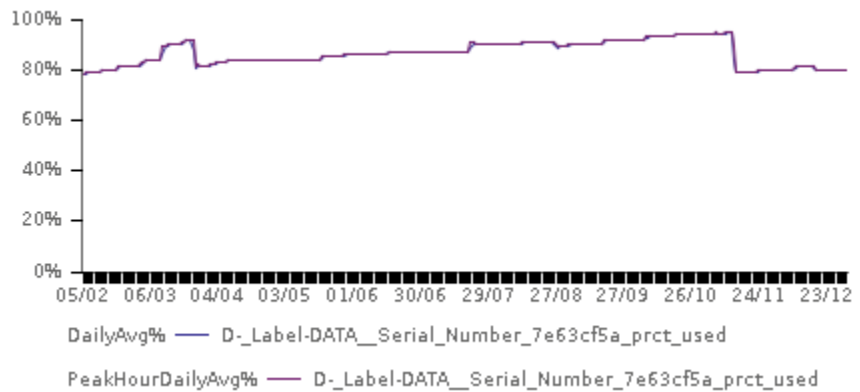

4.2. Disk-space - DATA (1024 Go)

Statut	%	Durée
●	43,59	4 semaines 2 jours 6 minutes 35 secondes
●	55,69	5 semaines 3 jours 7 heures 58 minutes 29 secondes
●	0,41	6 heures 44 minutes 29 secondes
●	0,31	5 heures 10 minutes 27 secondes
●	0