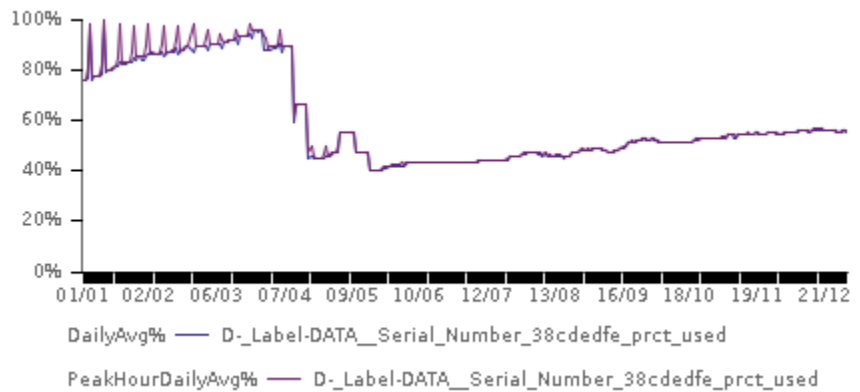

6.2. Disk-space - DATA (4.55 To)

Statut	%	Durée
●	80,49	8 semaines 5 jours 6 heures 8 minutes 20 secondes
●	17,32	1 semaine 6 jours 4 heures 16 minutes 37 secondes
●	1,82	1 jour 9 heures 15 minutes 50 secondes
●	0,37	6 heures 48 minutes 13 secondes
●	0