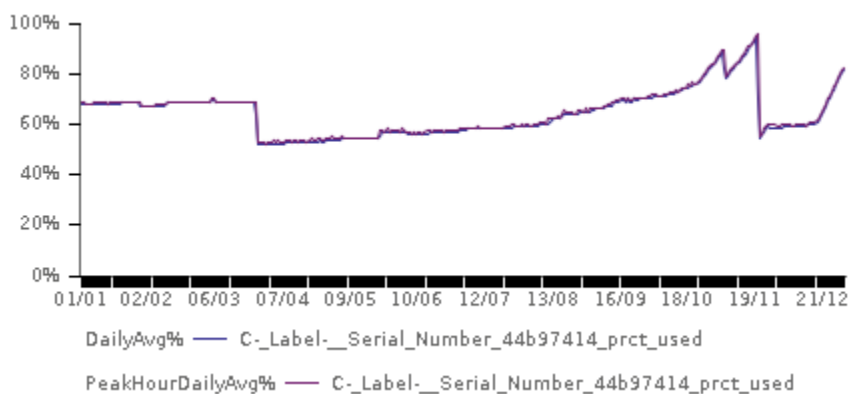

2.2. Disk-space - System (59.9 Go)

Statut	%	Durée
●	96,2	10 semaines 3 jours 5 heures 27 minutes 9 secondes
●	3,3	2 jours 12 heures 12 minutes 36 secondes
●	0,06	1 heure 7 minutes 52 secondes
●	0,45	8 heures 8 minutes 23 secondes
●	0