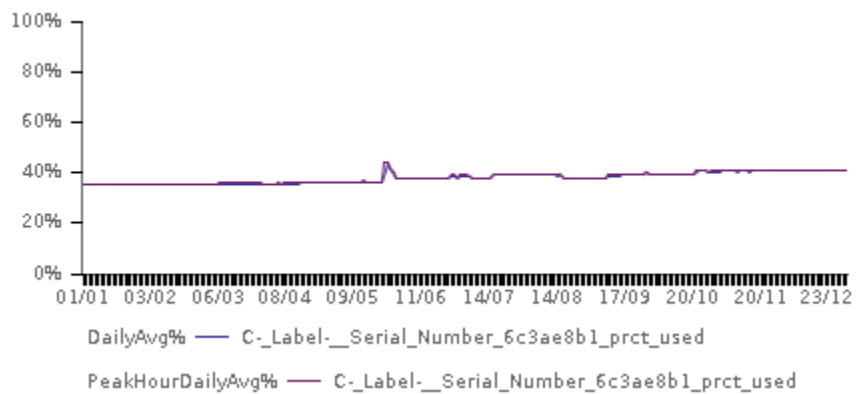

5.2. Disk-space - System (39.66 Go)

Statut	%	Durée
●	99,99	10 semaines 6 jours 2 heures 52 minutes 55 secondes
●	0	
●	0	
●	0,01	7 minutes 5 secondes
●	0