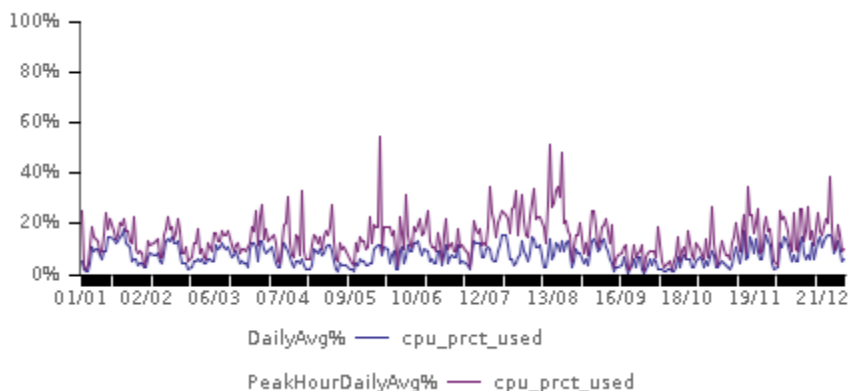

2. Messagerie Exchange 35

2.1. CPU (4)

Statut	%	Durée
●	99,38	32 semaines 1 jour 2 heures 7 minutes 29 secondes
●	0	10 minutes 3 secondes
●	0,01	38 minutes 16 secondes
●	0,61	1 jour 9 heures 12 secondes
●	0