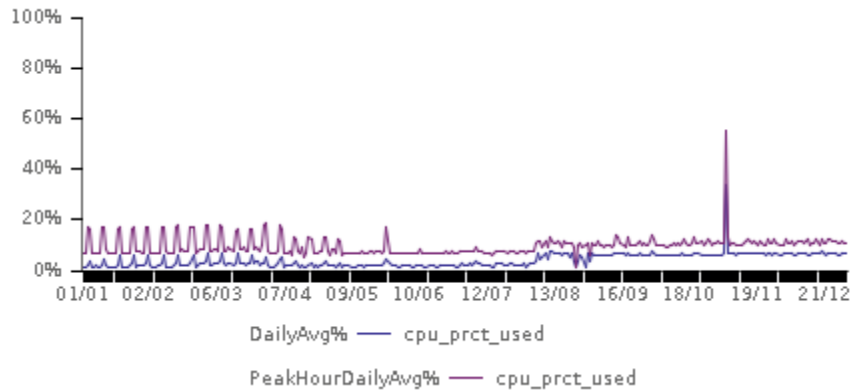

6. Veeam Backup - cosvgre64 40

6.1. CPU (24)

Statut	%	Durée
●	99,57	15 semaines 5 jours 7 heures 8 minutes 26 secondes
●	0	
●	0,02	33 minutes 22 secondes
●	0,41	10 heures 47 minutes 12 secondes
●	0