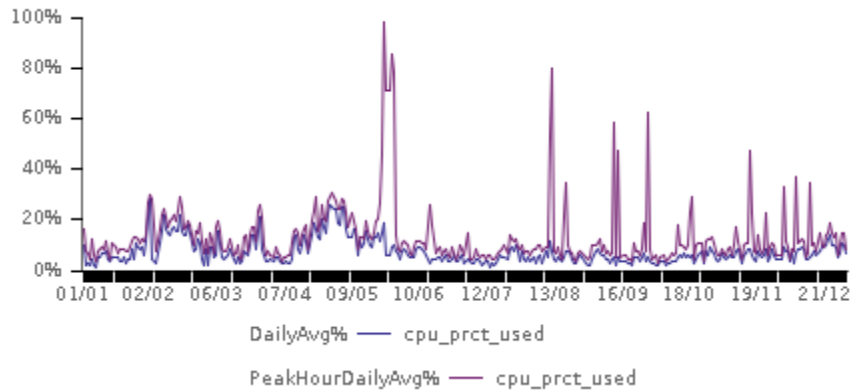

1. Active Directory - cosvgre82 32

1.1. CPU (1)

Statut	%	Durée
●	99,74	15 semaines 5 jours 11 heures 54 minutes 14 secondes
●	0,01	10 minutes
●	0,03	43 minutes 18 secondes
●	0,23	6 heures 5 minutes 28 secondes
●	0