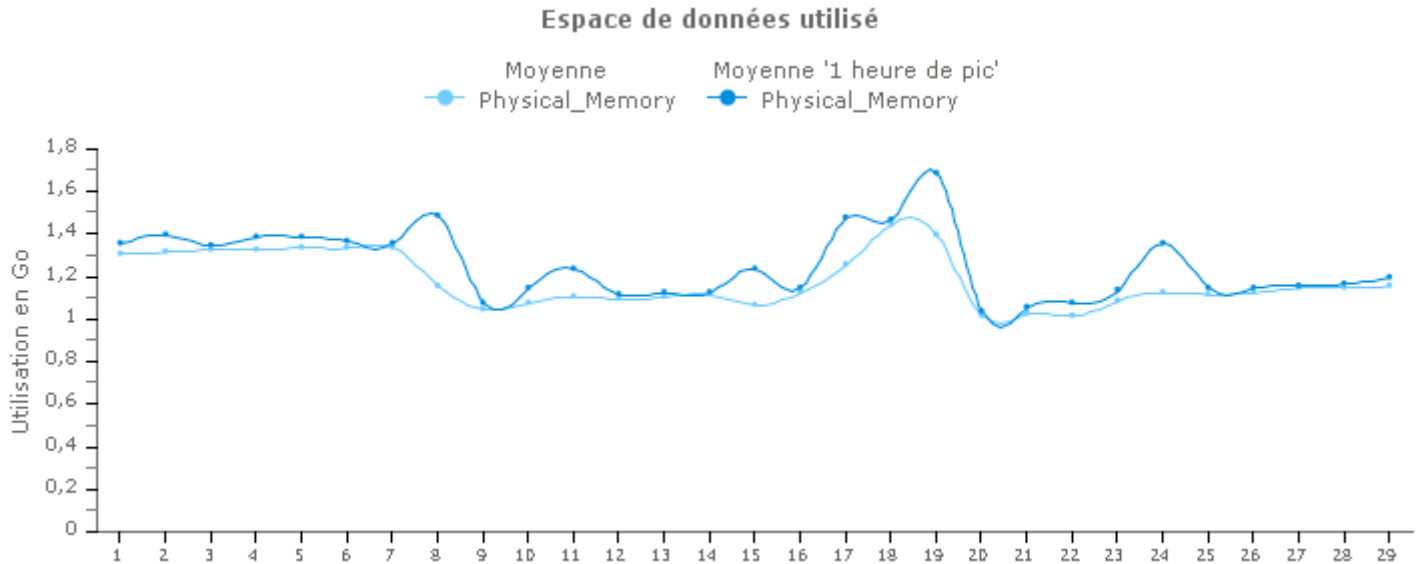

Evolution des moyennes journalières sur le mois

Evolution des moyennes mensuelles sur les derniers mois

Mémoire vive Active Directory - cosvgre82 : MS-WIN-RAM

Evolution des moyennes journalières sur le mois

Evolution des moyennes mensuelles sur les derniers mois

Evolution des moyennes journalières sur le mois

Evolution des moyennes mensuelles sur les derniers mois

Mémoire vive Active Directory - cosvgre82 : MS-WIN-SWAP