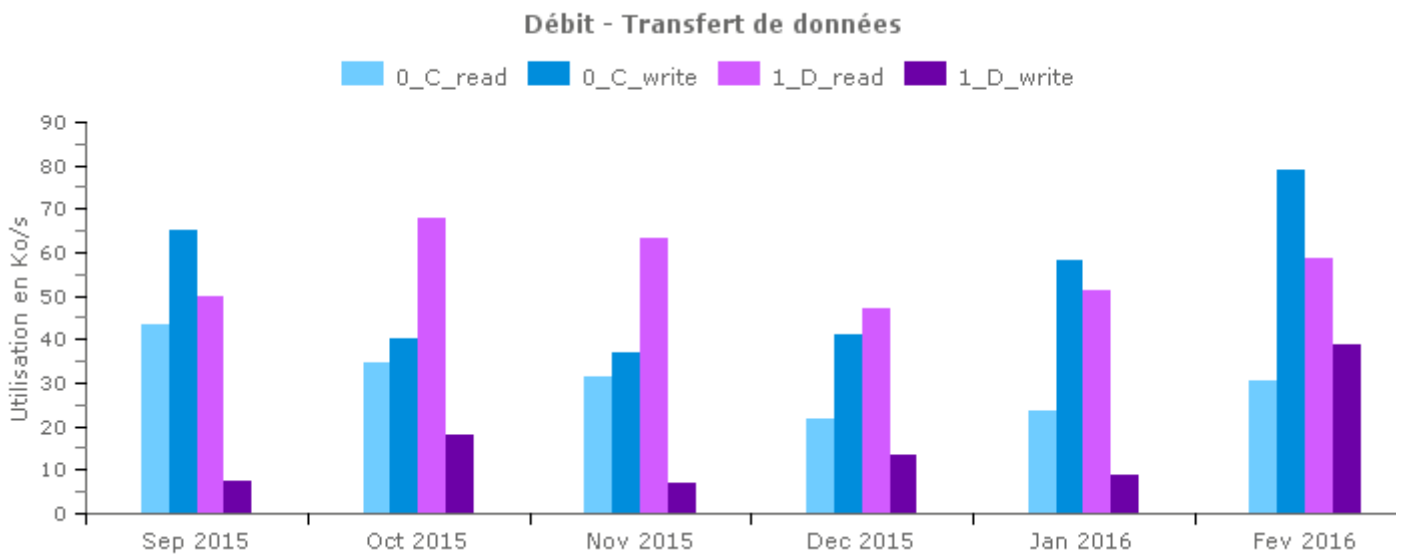

Evolution des moyennes mensuelles sur les derniers mois

Evolution des moyennes journalières sur le mois

Evolution des moyennes mensuelles sur les derniers mois

Disque Serveur de fichiers

Evolution des moyennes journalières sur le mois

Evolution des moyennes mensuelles sur les derniers mois

3. Veeam Backup - cosvgre64

3.2. Métriques

Puissance de calcul Veeam Backup - cosvgre64 : CPU

Evolution des moyennes journalières sur le mois

Evolution des moyennes mensuelles sur les derniers mois