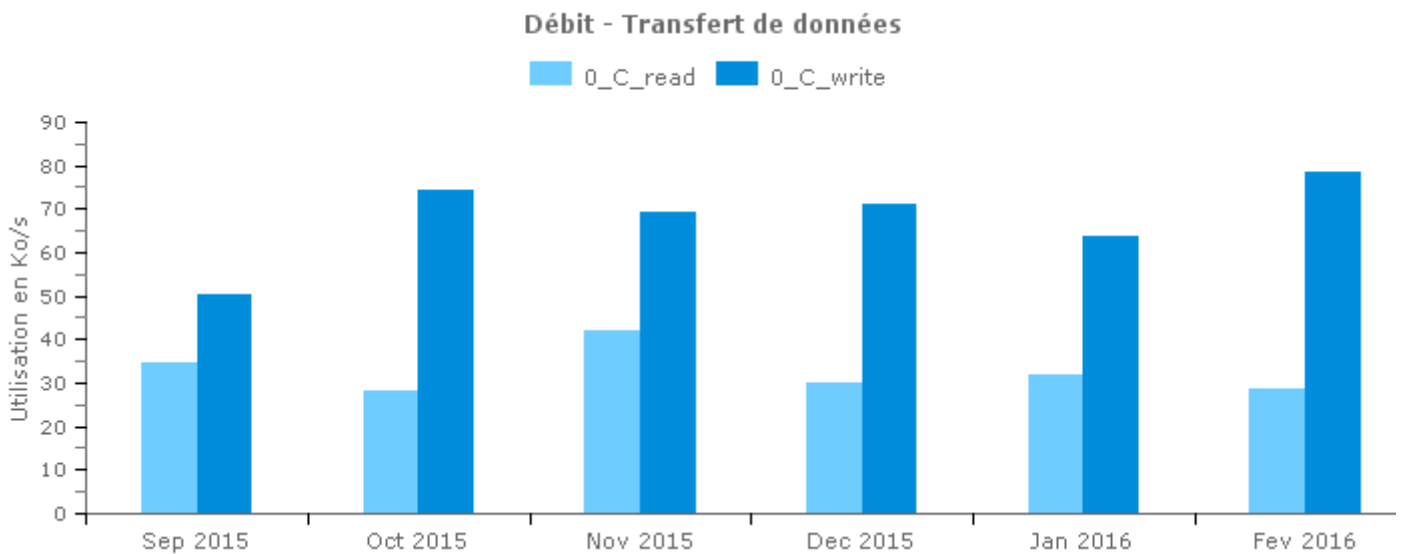

Evolution des moyennes journalières sur le mois

Evolution des moyennes mensuelles sur les derniers mois

Disque Active Directory - cosvgre82

Evolution des moyennes journalières sur le mois

Evolution des moyennes mensuelles sur les derniers mois