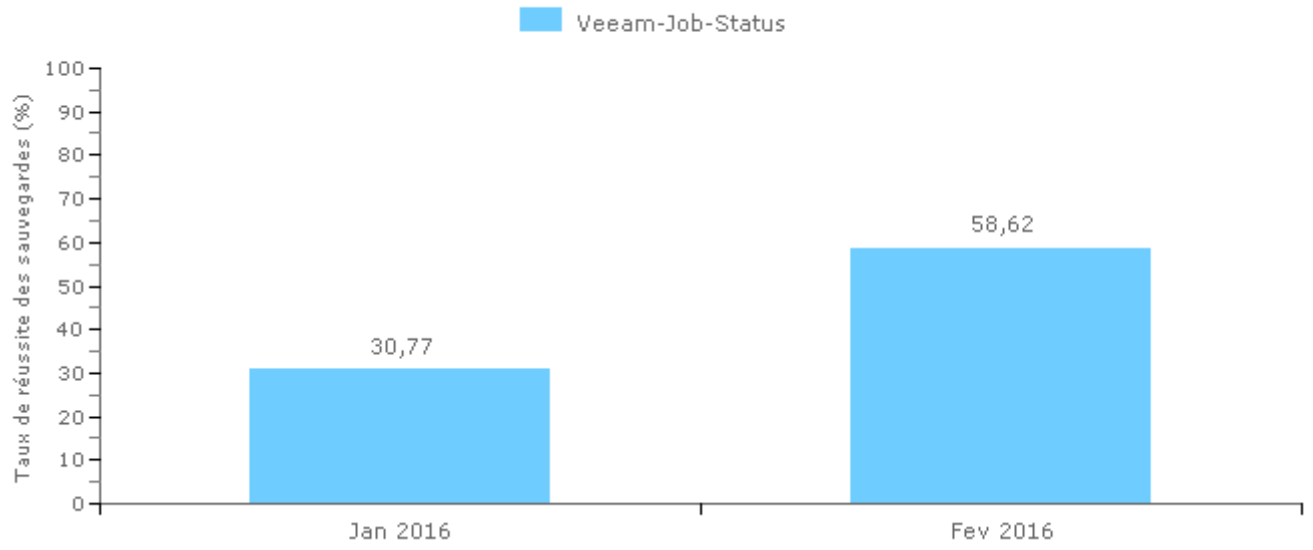

Mémoire vive Veeam Backup - cosvgre64 : MS-WIN-RAM

Evolution des moyennes journalières sur le mois

Evolution des moyennes mensuelles sur les derniers mois

Evolution des moyennes journalières sur le mois

Evolution des moyennes mensuelles sur les derniers mois

Mémoire vive Veeam Backup - cosvgre64 : MS-WIN-SWAP

Evolution des moyennes journalières sur le mois

Evolution des moyennes mensuelles sur les derniers mois

Sauvegardes Veeam Backup - cosvgre641

Veeam-Job-Status

Légende : ● : Succès ● : Alerte ● : Echec ● : Inconnu

Evolution mensuelle des taux de réussites

Disque Veeam Backup - cosvgre64

Evolution des moyennes journalières sur le mois

Evolution des moyennes mensuelles sur les derniers mois