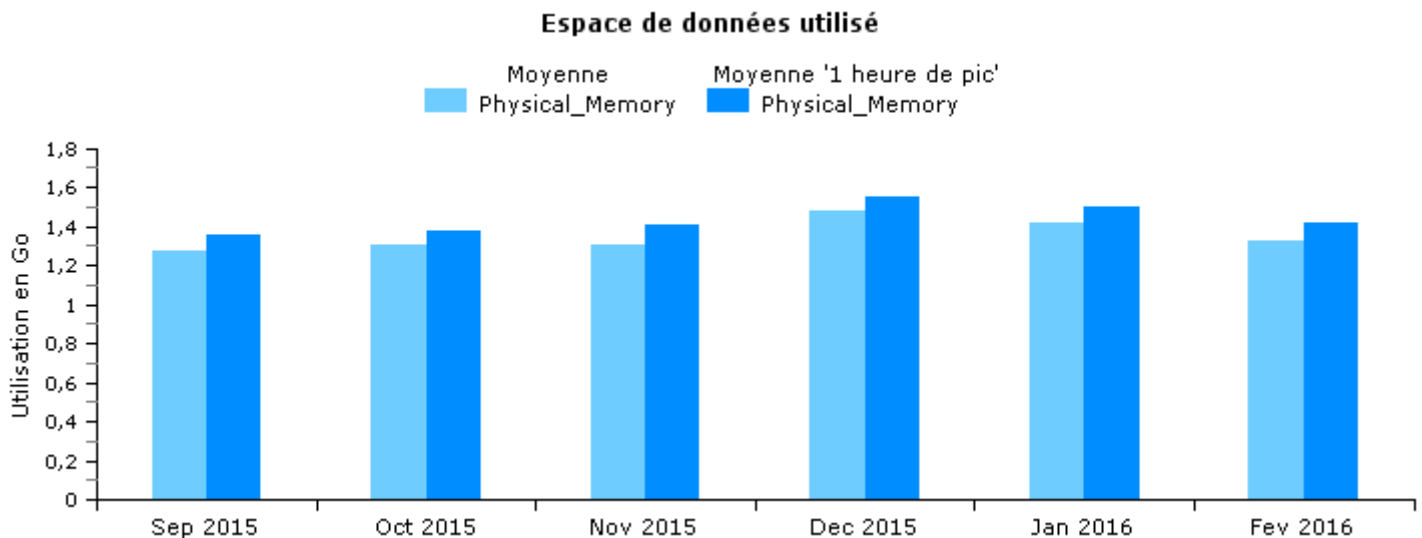

Evolution des moyennes mensuelles sur les derniers mois