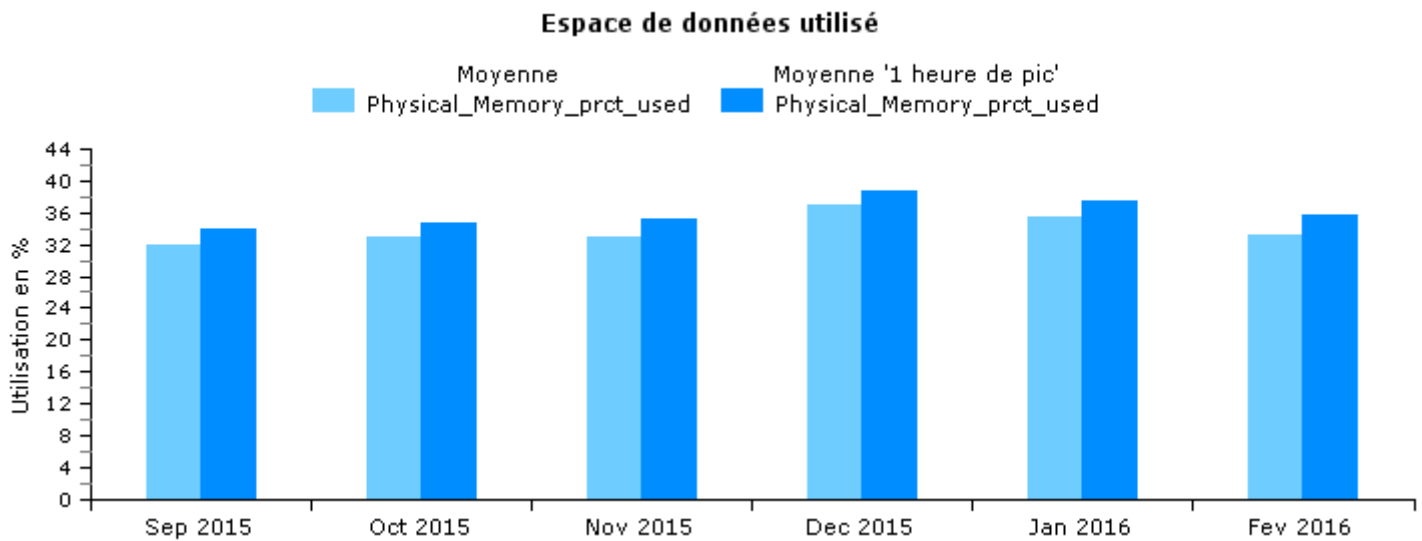

Evolution des moyennes journalières sur le mois

Evolution des moyennes mensuelles sur les derniers mois

Evolution des moyennes journalières sur le mois

Evolution des moyennes mensuelles sur les derniers mois

Mémoire vive Serveur de fichiers : MS-WIN-SWAP

Evolution des moyennes journalières sur le mois

Evolution des moyennes mensuelles sur les derniers mois

Disque Serveur de fichiers

Evolution des moyennes journalières sur le mois