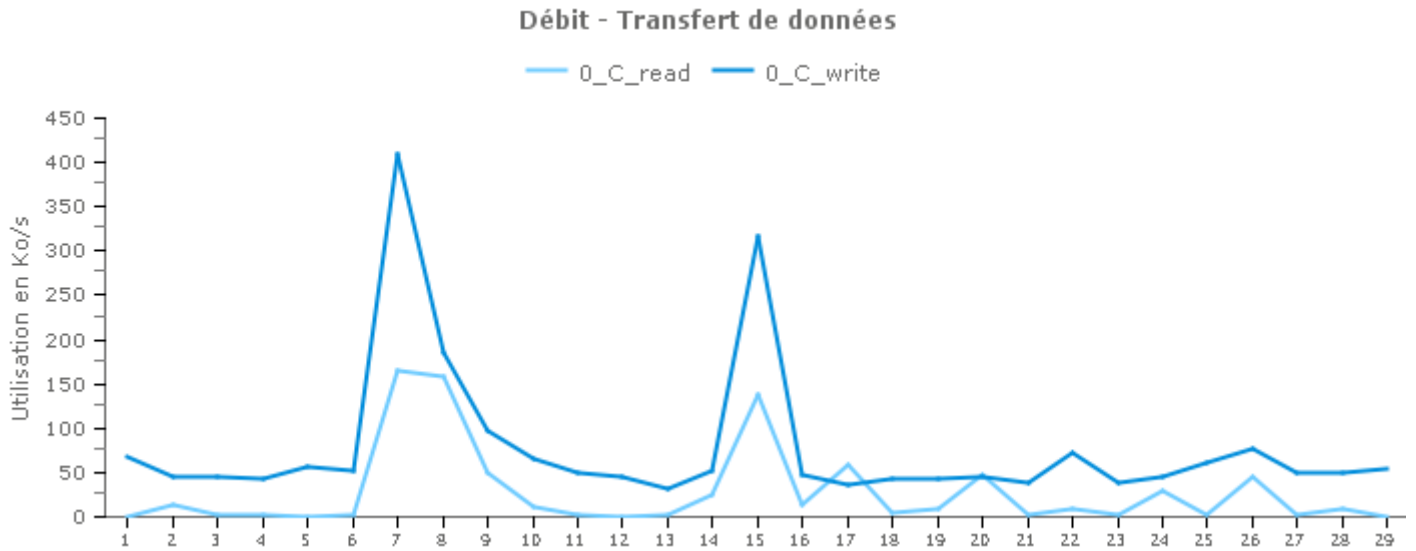

Evolution des moyennes journalières sur le mois

Evolution des moyennes mensuelles sur les derniers mois

Disque Active Directory - cosvgre82

Evolution des moyennes journalières sur le mois

Evolution des moyennes mensuelles sur les derniers mois