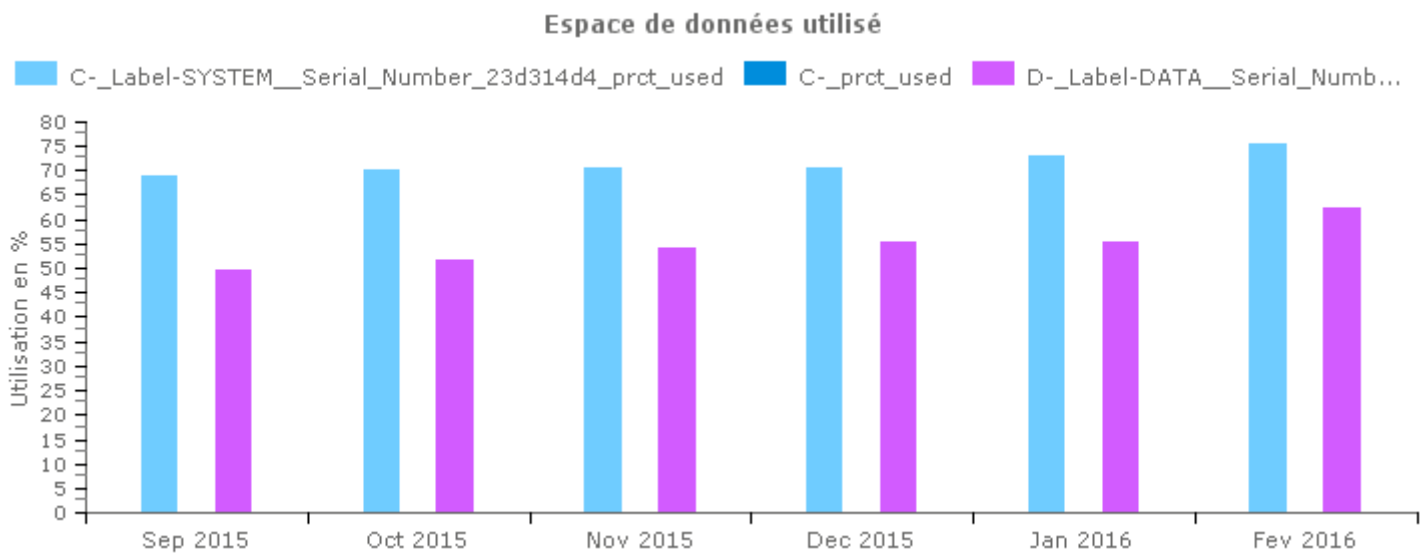

Mémoire vive Veeam Backup - cosvgre64 : MS-WIN-SWAP

Evolution des moyennes journalières sur le mois

Evolution des moyennes mensuelles sur les derniers mois

Sauvegardes Veeam Backup - cosvgre641

Veeam-Job-Status

Légende : ● : Succès ● : Alerte ● : Echec ● : Inconnu

Evolution mensuelle des taux de réussites

Disque Veeam Backup - cosvgre64

Evolution des moyennes journalières sur le mois

Evolution des moyennes mensuelles sur les derniers mois

Evolution des moyennes journalières sur le mois

Evolution des moyennes mensuelles sur les derniers mois

Disque Veeam Backup - cosvgre64

Evolution des moyennes journalières sur le mois

Evolution des moyennes mensuelles sur les derniers mois