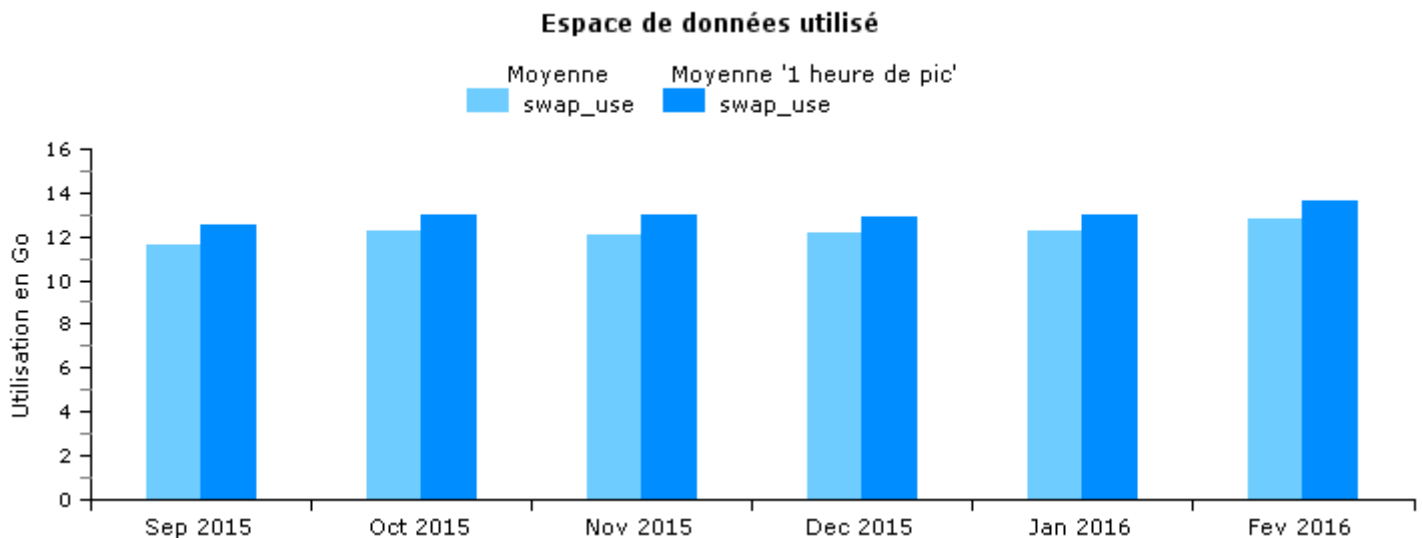

Evolution des moyennes mensuelles sur les derniers mois

3. Veeam Backup - cosvgre64

3.2. Métriques

Puissance de calcul Veeam Backup - cosvgre64 : CPU

Evolution des moyennes journalières sur le mois

Evolution des moyennes mensuelles sur les derniers mois

Mémoire vive Veeam Backup - cosvgre64 : MS-WIN-RAM

Evolution des moyennes journalières sur le mois

Evolution des moyennes mensuelles sur les derniers mois

Evolution des moyennes journalières sur le mois

Evolution des moyennes mensuelles sur les derniers mois

Mémoire vive Veeam Backup - cosvgre64 : MS-WIN-SWAP

Evolution des moyennes journalières sur le mois

Evolution des moyennes mensuelles sur les derniers mois

Sauvegardes Veeam Backup - cosvgre641

Veeam-Job-Status