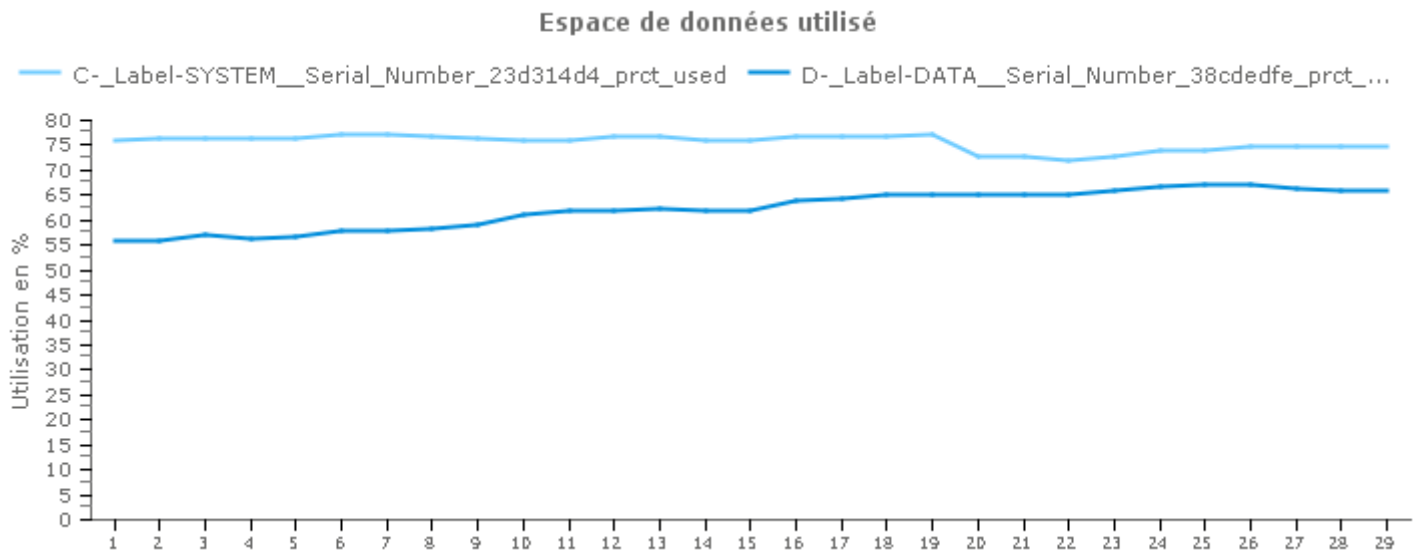

Mémoire vive Veeam Backup - cosvgre64 : MS-WIN-SWAP

Evolution des moyennes journalières sur le mois

Evolution des moyennes mensuelles sur les derniers mois

Sauvegardes Veeam Backup - cosvgre641

Veeam-Job-Status

Légende : ● : Succès ● : Alerte ● : Echec ● : Inconnu

Evolution mensuelle des taux de réussites

Disque Veeam Backup - cosvgre64

Evolution des moyennes journalières sur le mois

Evolution des moyennes mensuelles sur les derniers mois

Evolution des moyennes journalières sur le mois

Evolution des moyennes mensuelles sur les derniers mois

Disque Veeam Backup - cosvgre64

Evolution des moyennes journalières sur le mois

Evolution des moyennes mensuelles sur les derniers mois