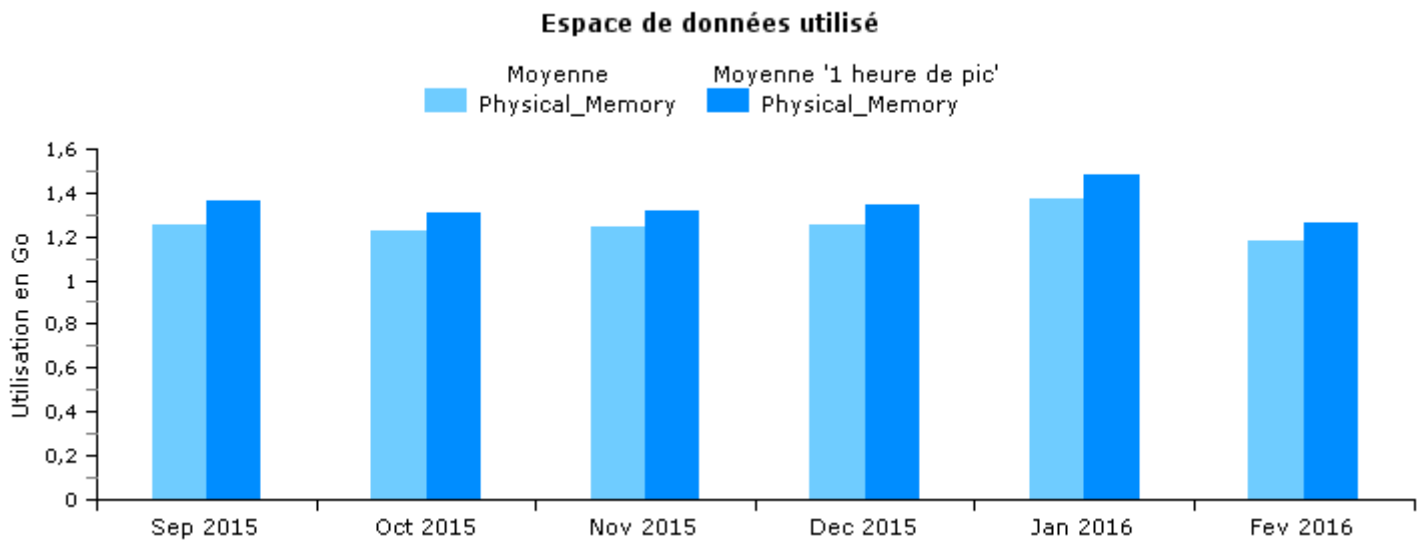

Evolution des moyennes journalières sur le mois

Evolution des moyennes mensuelles sur les derniers mois

Mémoire vive Active Directory - cosvgre82 : MS-WIN-RAM

Evolution des moyennes journalières sur le mois

Evolution des moyennes mensuelles sur les derniers mois

Evolution des moyennes journalières sur le mois

Evolution des moyennes mensuelles sur les derniers mois

Mémoire vive Active Directory - cosvgre82 : MS-WIN-SWAP