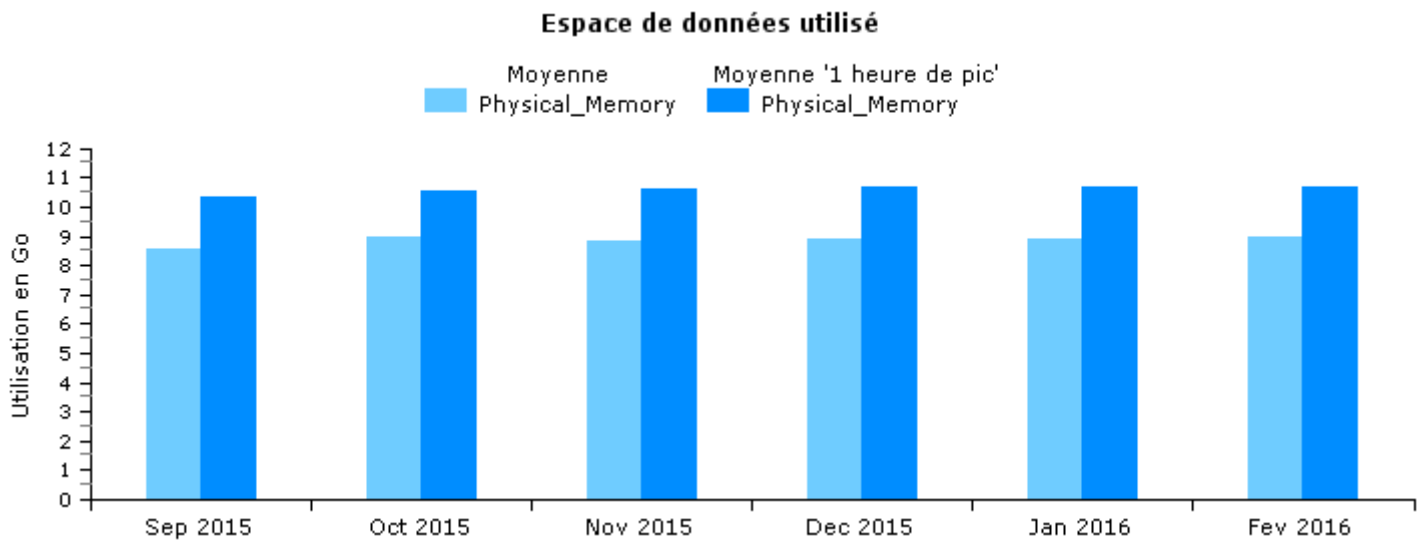

Evolution des moyennes mensuelles sur les derniers mois

3. Veeam Backup - cosvgre64

3.2. Métriques

Puissance de calcul Veeam Backup - cosvgre64 : CPU

Evolution des moyennes journalières sur le mois

Evolution des moyennes mensuelles sur les derniers mois

Mémoire vive Veeam Backup - cosvgre64 : MS-WIN-RAM

Evolution des moyennes journalières sur le mois

Evolution des moyennes mensuelles sur les derniers mois

Evolution des moyennes journalières sur le mois

Evolution des moyennes mensuelles sur les derniers mois