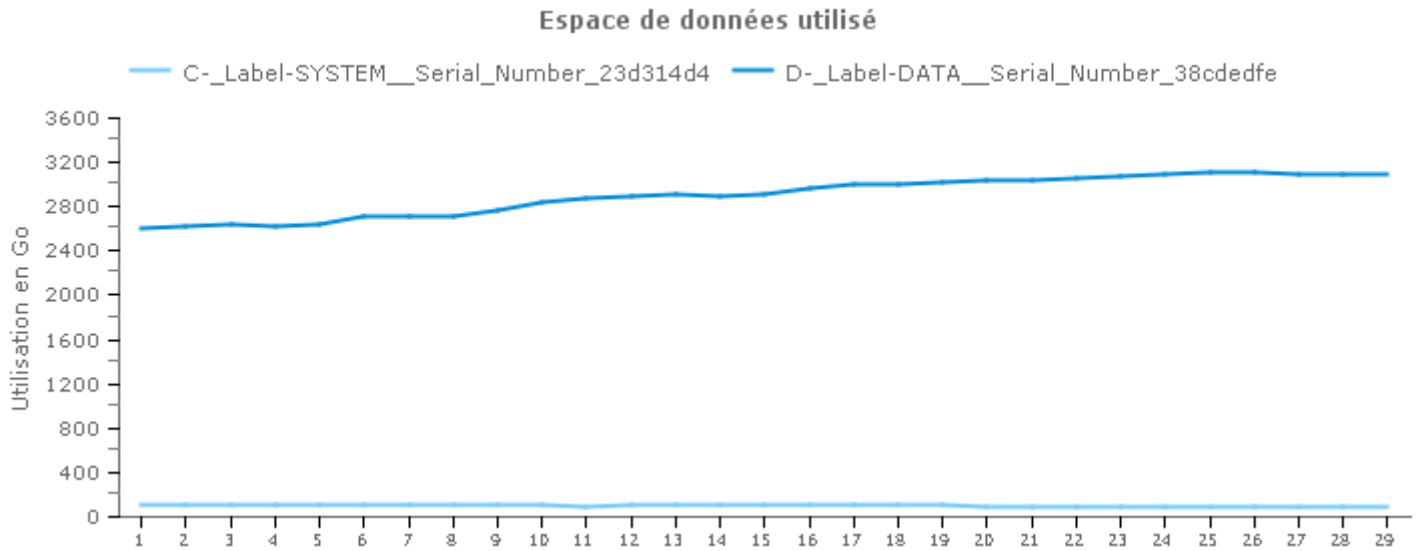

Mémoire vive Veeam Backup - cosvgre64 : MS-WIN-RAM

Evolution des moyennes journalières sur le mois

Evolution des moyennes mensuelles sur les derniers mois

Evolution des moyennes journalières sur le mois

Evolution des moyennes mensuelles sur les derniers mois

Mémoire vive Veeam Backup - cosvgre64 : MS-WIN-SWAP

Evolution des moyennes journalières sur le mois

Evolution des moyennes mensuelles sur les derniers mois

Sauvegardes Veeam Backup - cosvgre641

Veeam-Job-Status

Légende : ● : Succès ● : Alerte ● : Echec ● : Inconnu

Evolution mensuelle des taux de réussites

Disque Veeam Backup - cosvgre64

Evolution des moyennes journalières sur le mois

Evolution des moyennes mensuelles sur les derniers mois