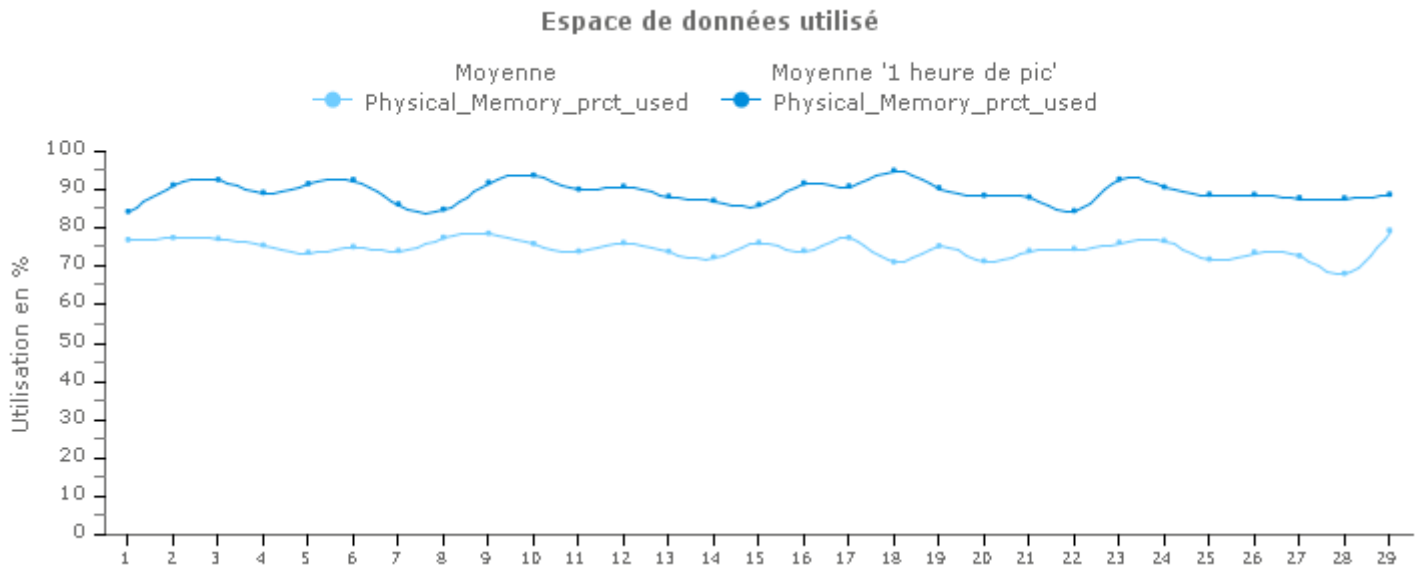

Mémoire vive Veeam Backup - cosvgre64 : MS-WIN-RAM

Evolution des moyennes journalières sur le mois

Evolution des moyennes mensuelles sur les derniers mois

Evolution des moyennes journalières sur le mois

Evolution des moyennes mensuelles sur les derniers mois

Mémoire vive Veeam Backup - cosvgre64 : MS-WIN-SWAP

Evolution des moyennes journalières sur le mois

Evolution des moyennes mensuelles sur les derniers mois

Sauvegardes Veeam Backup - cosvgre641

Veeam-Job-Status