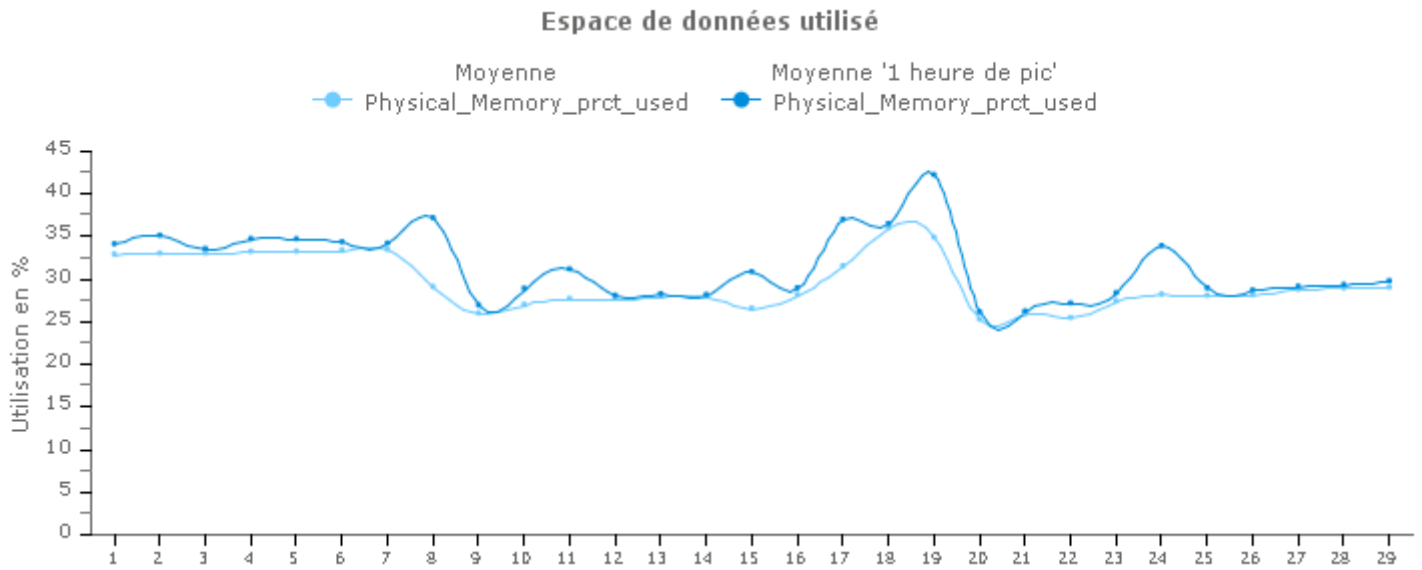

Evolution des moyennes journalières sur le mois

Evolution des moyennes mensuelles sur les derniers mois

Mémoire vive Active Directory - cosvgre82 : MS-WIN-RAM

Evolution des moyennes journalières sur le mois

Evolution des moyennes mensuelles sur les derniers mois

Evolution des moyennes journalières sur le mois

Evolution des moyennes mensuelles sur les derniers mois

Mémoire vive Active Directory - cosvgre82 : MS-WIN-SWAP