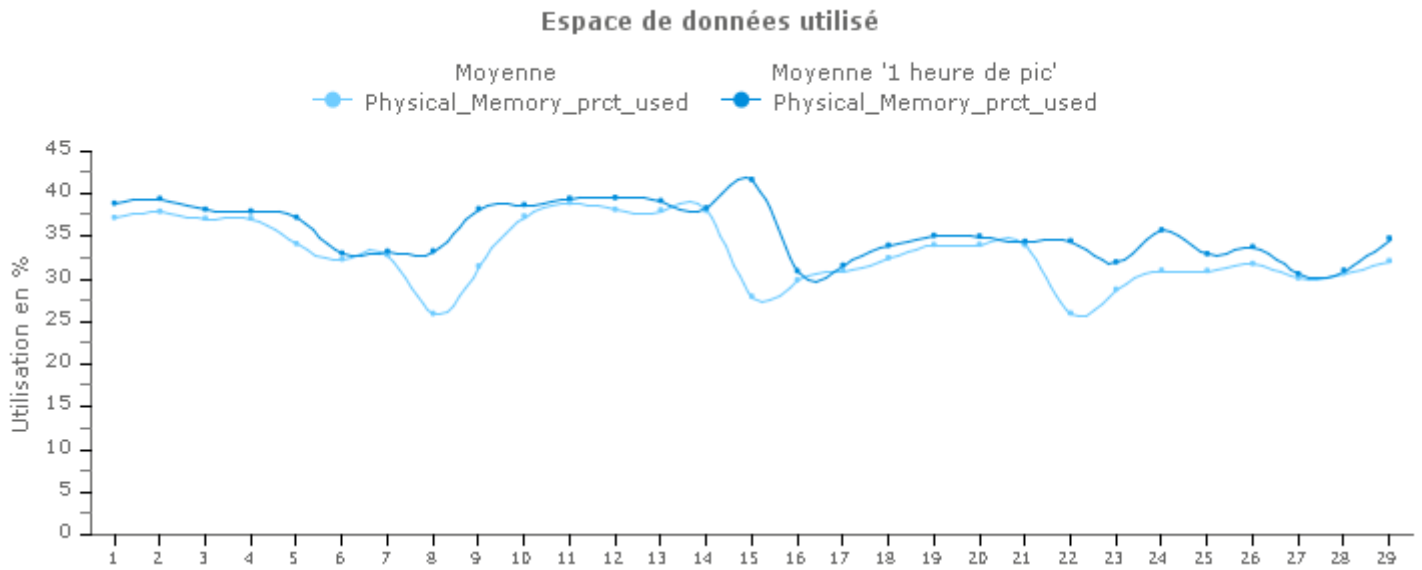

Evolution des moyennes journalières sur le mois