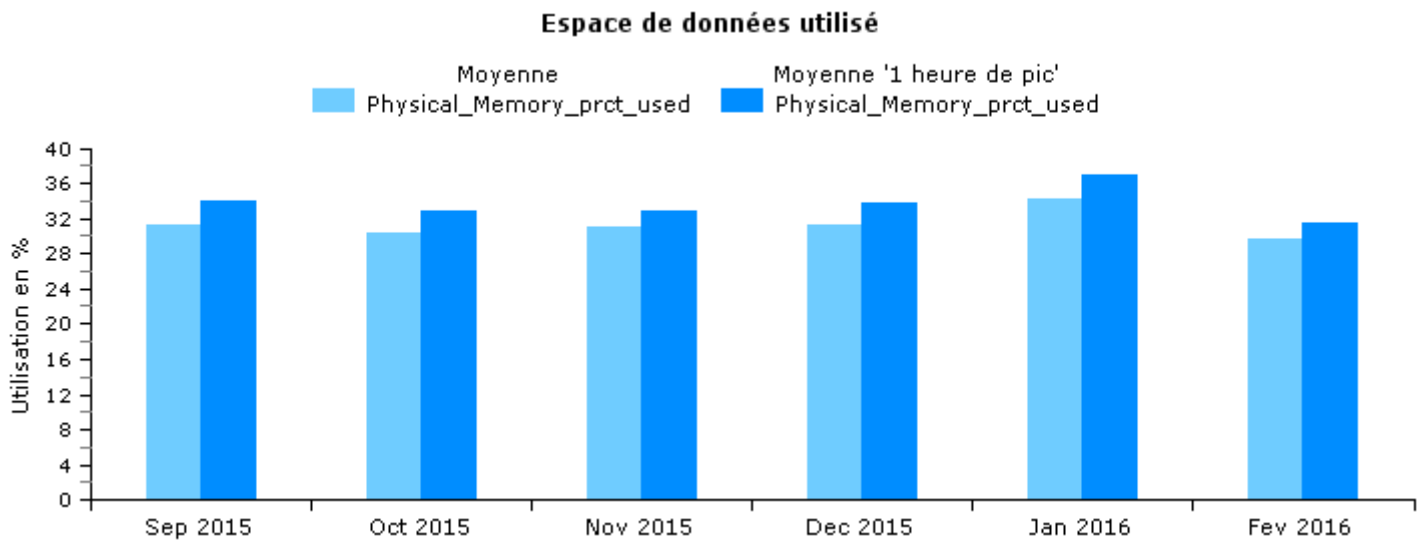

Evolution des moyennes journalières sur le mois

Evolution des moyennes mensuelles sur les derniers mois

Mémoire vive Active Directory - cosvgre82 : MS-WIN-RAM

Evolution des moyennes journalières sur le mois

Evolution des moyennes mensuelles sur les derniers mois

Evolution des moyennes journalières sur le mois

Evolution des moyennes mensuelles sur les derniers mois

Mémoire vive Active Directory - cosvgre82 : MS-WIN-SWAP