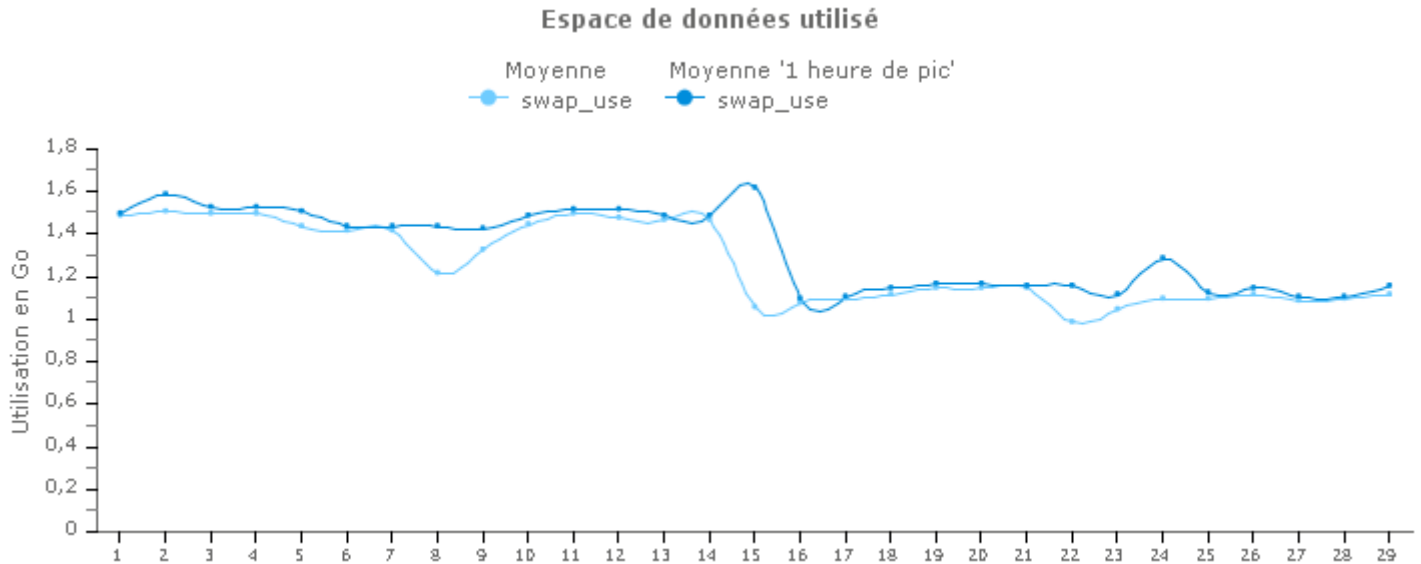

Evolution des moyennes journalières sur le mois

Evolution des moyennes mensuelles sur les derniers mois

Evolution des moyennes journalières sur le mois

Evolution des moyennes mensuelles sur les derniers mois

Mémoire vive Serveur de fichiers : MS-WIN-SWAP

Evolution des moyennes journalières sur le mois

Evolution des moyennes mensuelles sur les derniers mois

Disque Serveur de fichiers

Evolution des moyennes journalières sur le mois