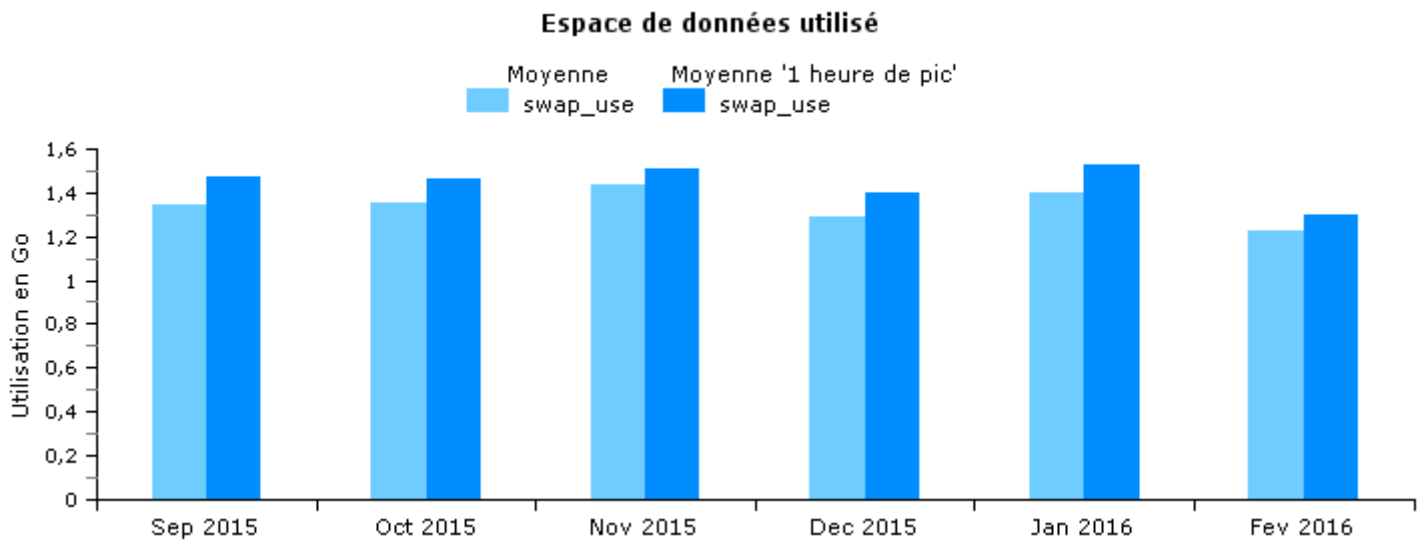

Evolution des moyennes mensuelles sur les derniers mois