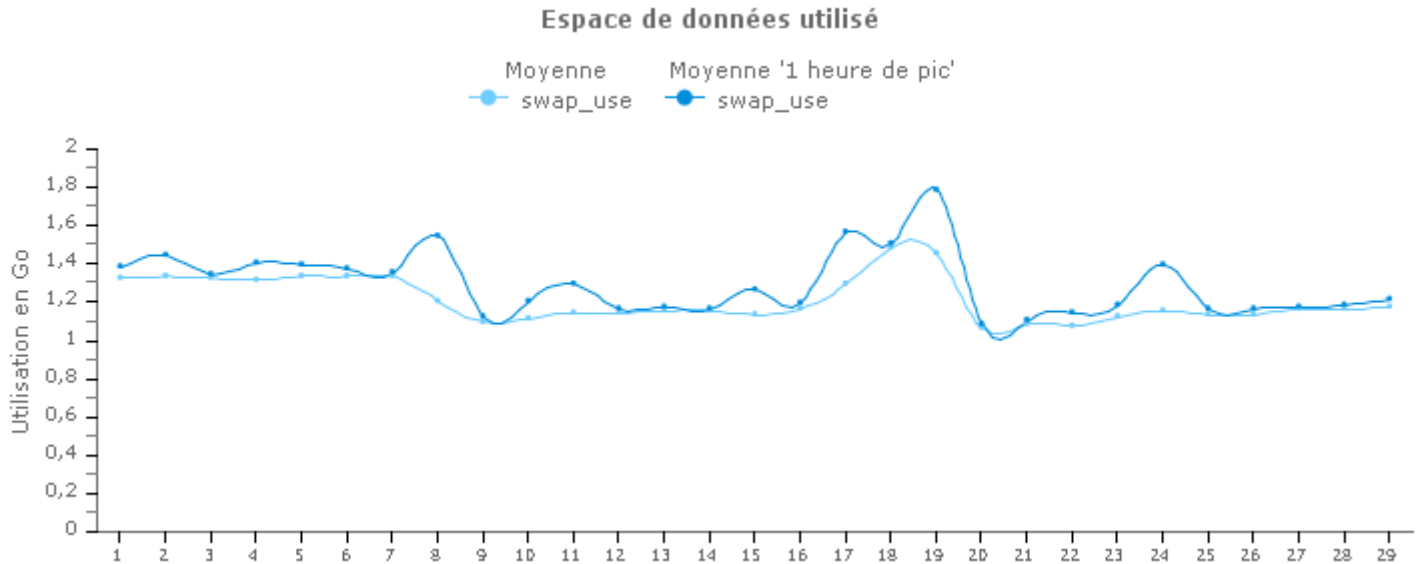

Mémoire vive Active Directory - cosvgre82 : MS-WIN-SWAP

Evolution des moyennes journalières sur le mois