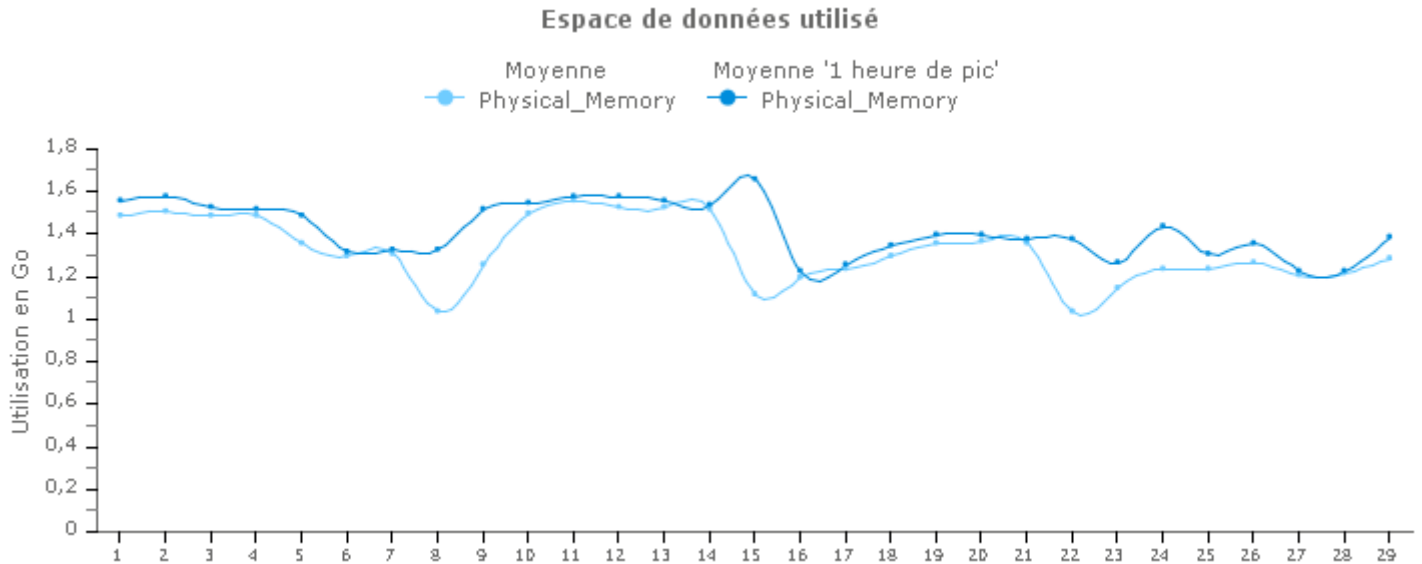

Mémoire vive Serveur de fichiers : MS-WIN-RAM

Evolution des moyennes journalières sur le mois