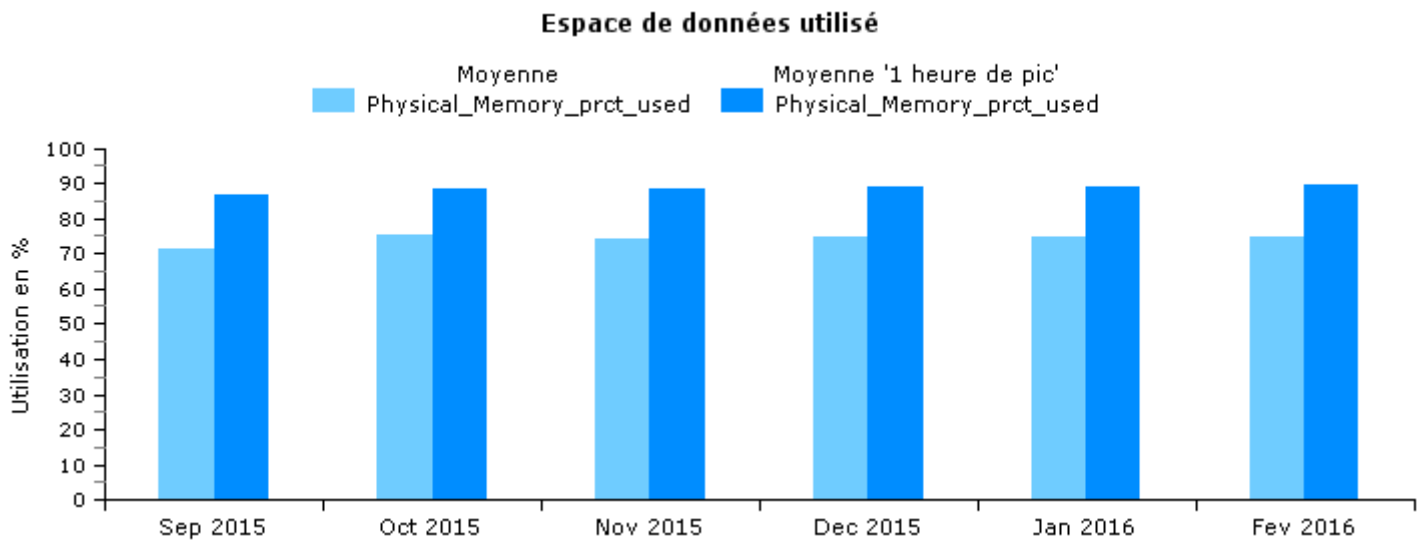

Evolution des moyennes mensuelles sur les derniers mois

3. Veeam Backup - cosvgre64

3.2. Métriques

Puissance de calcul Veeam Backup - cosvgre64 : CPU

Evolution des moyennes journalières sur le mois

Evolution des moyennes mensuelles sur les derniers mois

Mémoire vive Veeam Backup - cosvgre64 : MS-WIN-RAM

Evolution des moyennes journalières sur le mois

Evolution des moyennes mensuelles sur les derniers mois

Evolution des moyennes journalières sur le mois

Evolution des moyennes mensuelles sur les derniers mois

Mémoire vive Veeam Backup - cosvgre64 : MS-WIN-SWAP

Evolution des moyennes journalières sur le mois

Evolution des moyennes mensuelles sur les derniers mois

Sauvegardes Veeam Backup - cosvgre641

Veeam-Job-Status