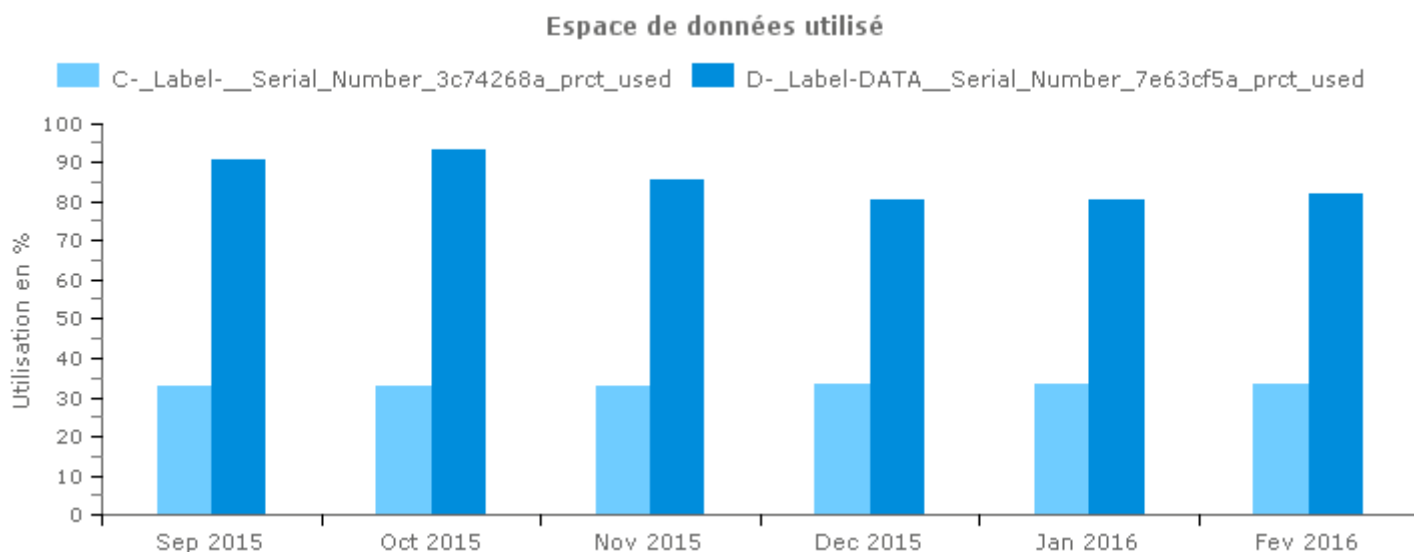

Mémoire vive Serveur de fichiers : MS-WIN-SWAP

Evolution des moyennes journalières sur le mois

Evolution des moyennes mensuelles sur les derniers mois

Disque Serveur de fichiers

Evolution des moyennes journalières sur le mois

Evolution des moyennes mensuelles sur les derniers mois

Evolution des moyennes journalières sur le mois

Evolution des moyennes mensuelles sur les derniers mois

Disque Serveur de fichiers

Evolution des moyennes journalières sur le mois