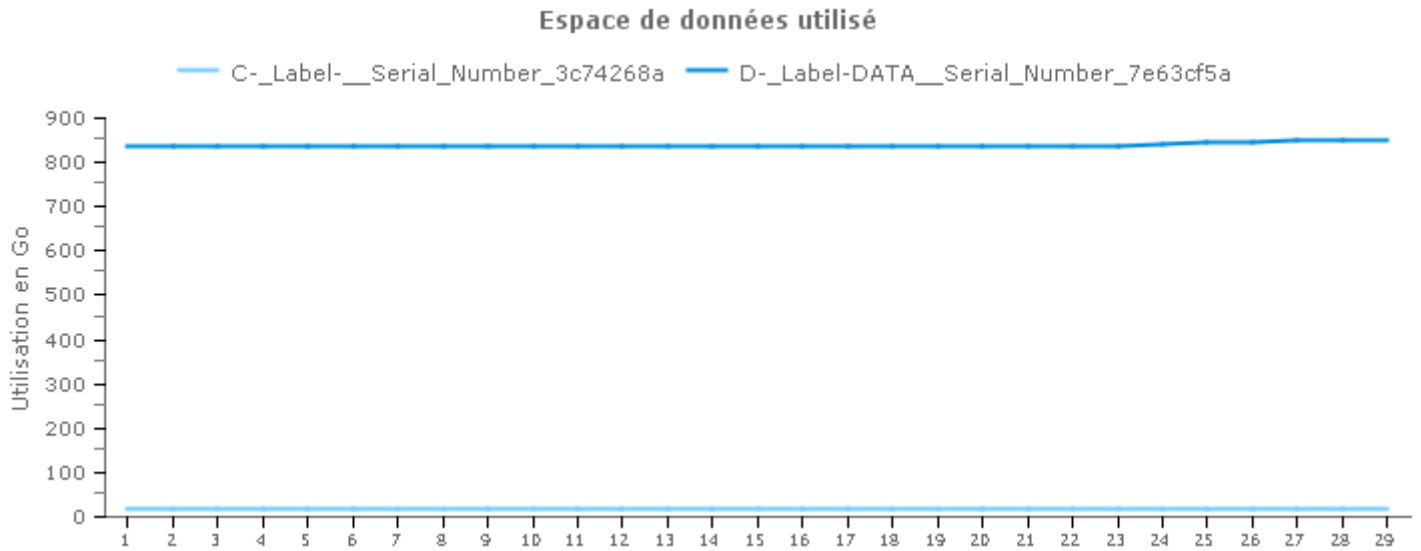

Mémoire vive Serveur de fichiers : MS-WIN-SWAP

Evolution des moyennes journalières sur le mois

Evolution des moyennes mensuelles sur les derniers mois

Disque Serveur de fichiers

Evolution des moyennes journalières sur le mois