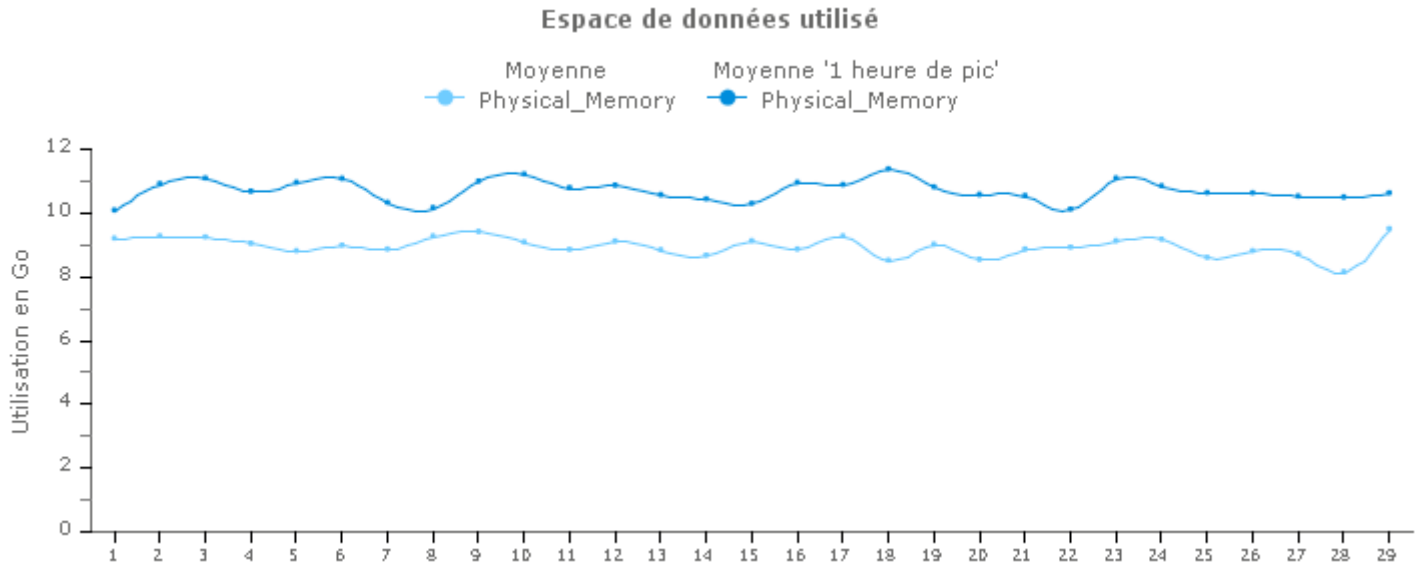

Evolution des moyennes mensuelles sur les derniers mois

3. Veeam Backup - cosvgre64

3.2. Métriques

Puissance de calcul Veeam Backup - cosvgre64 : CPU

Evolution des moyennes journalières sur le mois

Evolution des moyennes mensuelles sur les derniers mois

Mémoire vive Veeam Backup - cosvgre64 : MS-WIN-RAM

Evolution des moyennes journalières sur le mois

Evolution des moyennes mensuelles sur les derniers mois

Evolution des moyennes journalières sur le mois

Evolution des moyennes mensuelles sur les derniers mois