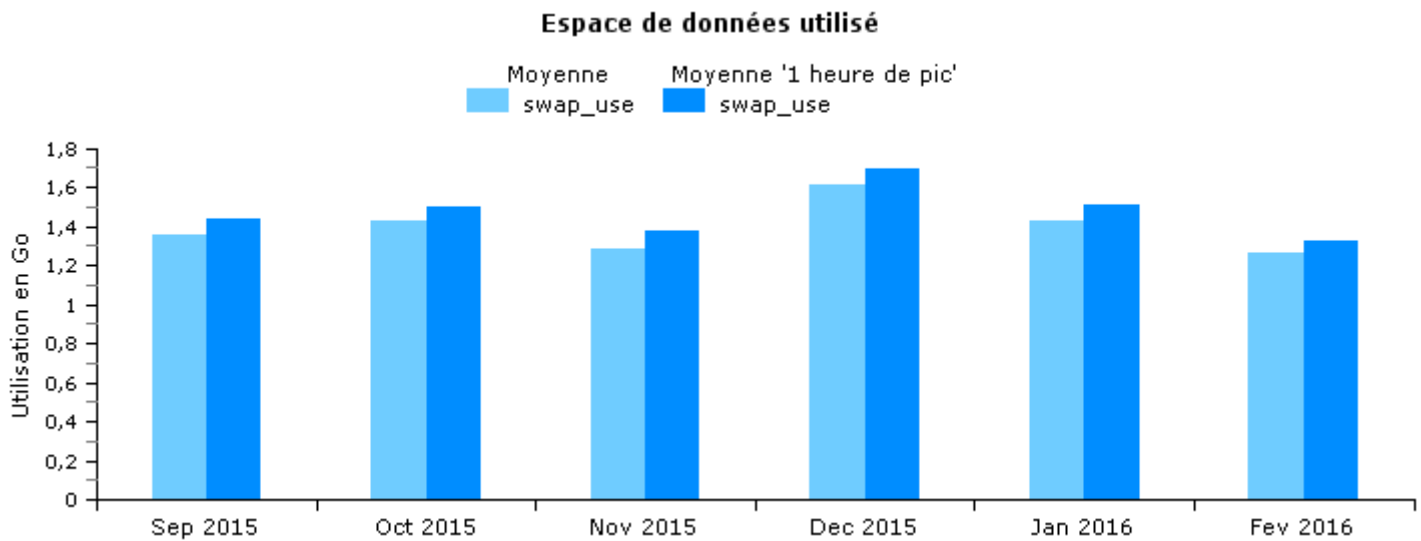

Evolution des moyennes journalières sur le mois

Evolution des moyennes mensuelles sur les derniers mois

Evolution des moyennes journalières sur le mois

Evolution des moyennes mensuelles sur les derniers mois

Mémoire vive Serveur de fichiers : MS-WIN-SWAP

Evolution des moyennes journalières sur le mois

Evolution des moyennes mensuelles sur les derniers mois

Disque Serveur de fichiers

Evolution des moyennes journalières sur le mois