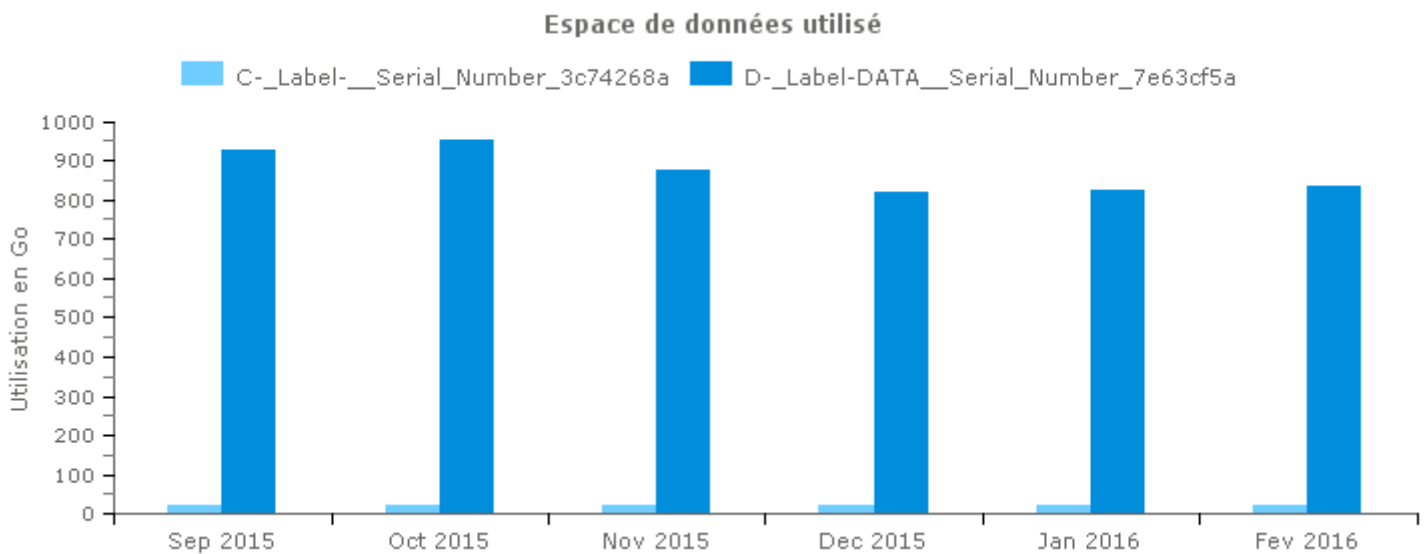

Mémoire vive Serveur de fichiers : MS-WIN-SWAP

Evolution des moyennes journalières sur le mois

Evolution des moyennes mensuelles sur les derniers mois

Disque Serveur de fichiers

Evolution des moyennes journalières sur le mois

Evolution des moyennes mensuelles sur les derniers mois

Evolution des moyennes journalières sur le mois

Evolution des moyennes mensuelles sur les derniers mois

Disque Serveur de fichiers

Evolution des moyennes journalières sur le mois