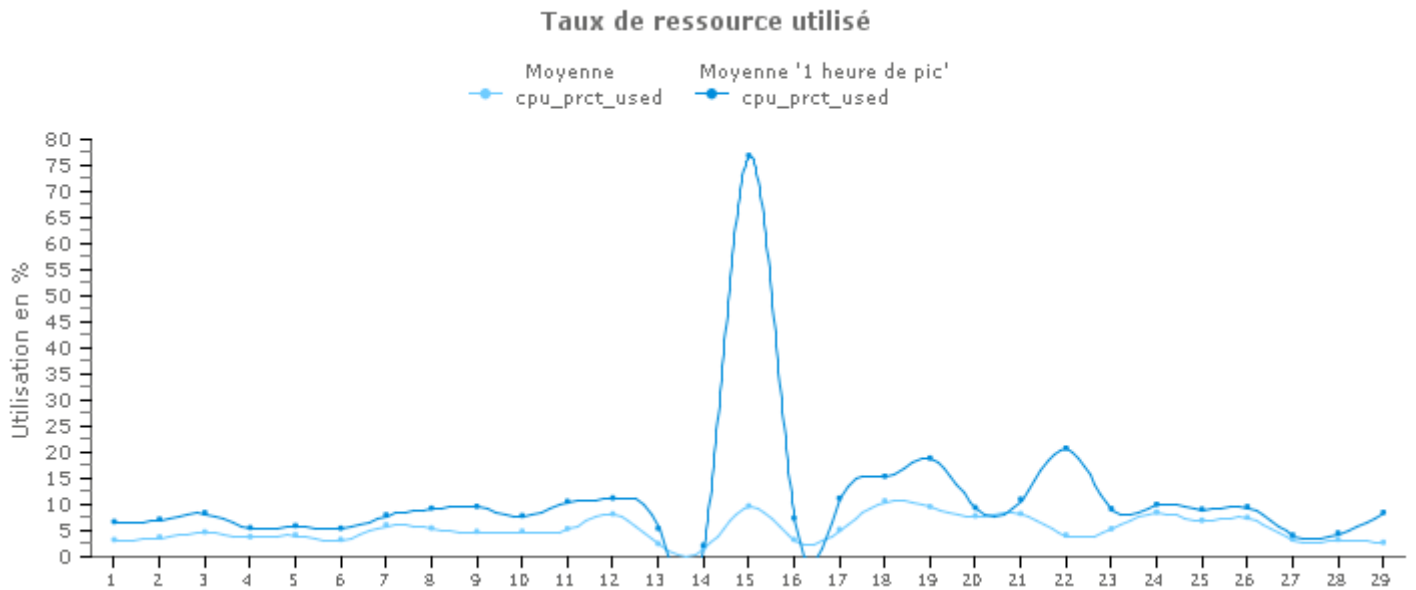

Evolution des moyennes journalières sur le mois

Evolution des moyennes mensuelles sur les derniers mois

Mémoire vive Active Directory - cosvgre82 : MS-WIN-RAM

Evolution des moyennes journalières sur le mois