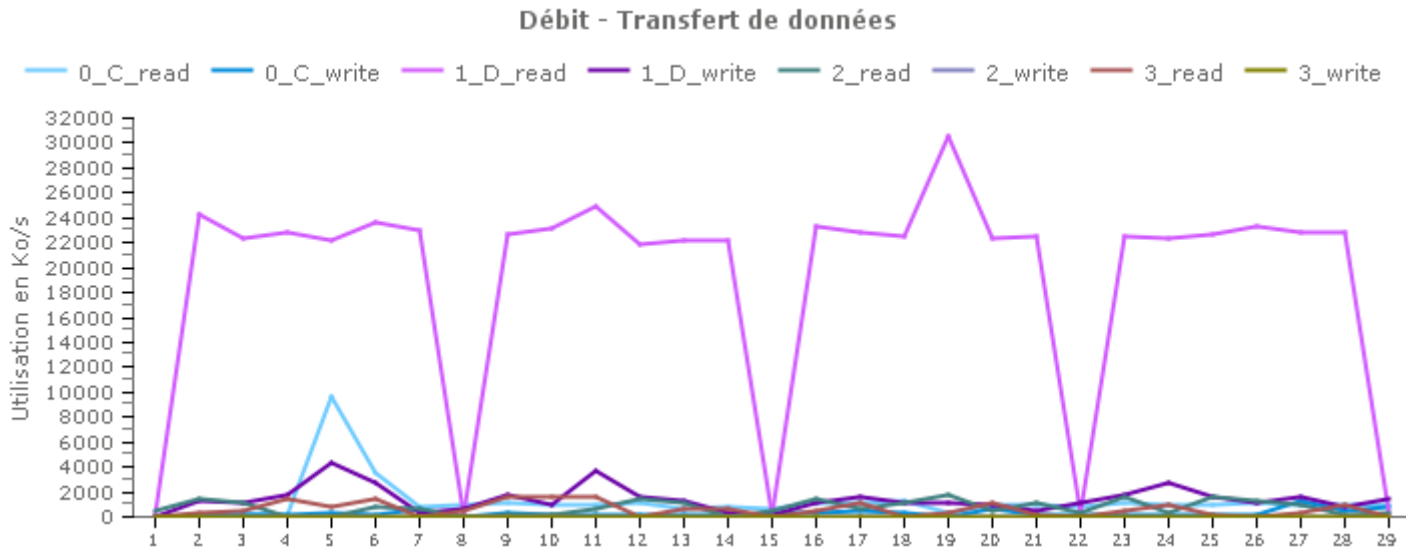

Légende : ● : Succès ● : Alerte ● : Echec ● : Inconnu

Evolution mensuelle des taux de réussites

Disque Veeam Backup - cosvgre64

Evolution des moyennes journalières sur le mois

Evolution des moyennes mensuelles sur les derniers mois

Evolution des moyennes journalières sur le mois

Evolution des moyennes mensuelles sur les derniers mois

Disque Veeam Backup - cosvgre64

Evolution des moyennes journalières sur le mois

Evolution des moyennes mensuelles sur les derniers mois