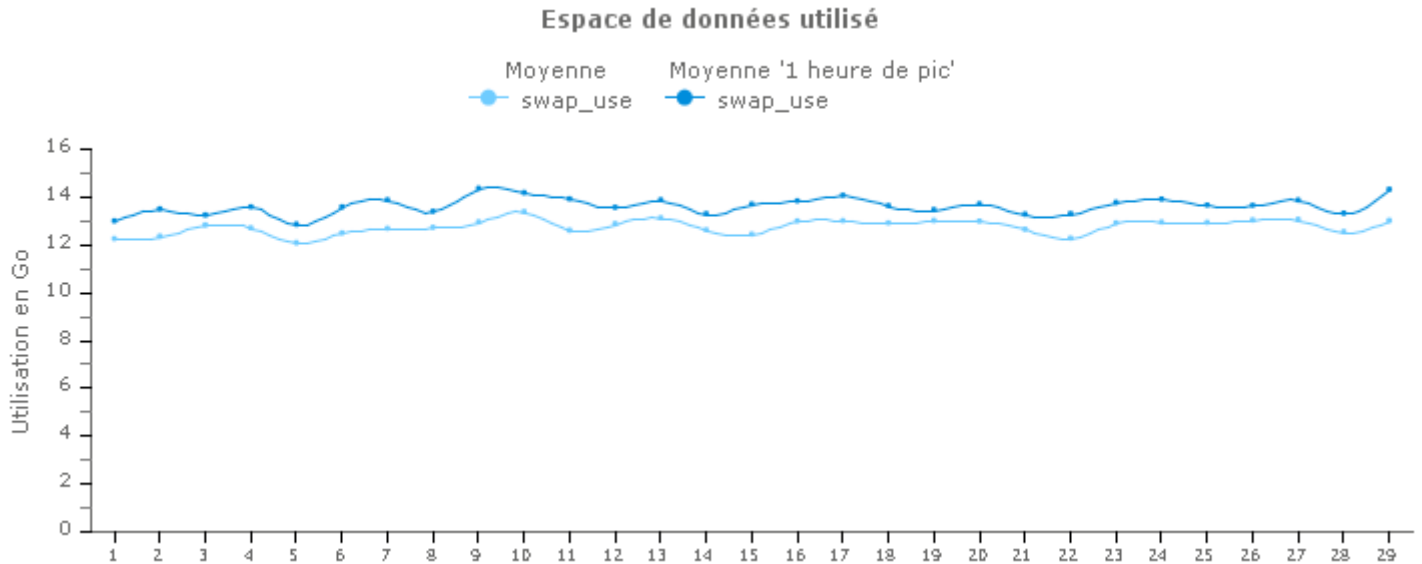

Evolution des moyennes mensuelles sur les derniers mois

3. Veeam Backup - cosvgre64

3.2. Métriques

Puissance de calcul Veeam Backup - cosvgre64 : CPU

Evolution des moyennes journalières sur le mois

Evolution des moyennes mensuelles sur les derniers mois

Mémoire vive Veeam Backup - cosvgre64 : MS-WIN-RAM

Evolution des moyennes journalières sur le mois

Evolution des moyennes mensuelles sur les derniers mois

Evolution des moyennes journalières sur le mois

Evolution des moyennes mensuelles sur les derniers mois

Mémoire vive Veeam Backup - cosvgre64 : MS-WIN-SWAP

Evolution des moyennes journalières sur le mois

Evolution des moyennes mensuelles sur les derniers mois

Sauvegardes Veeam Backup - cosvgre641

Veeam-Job-Status