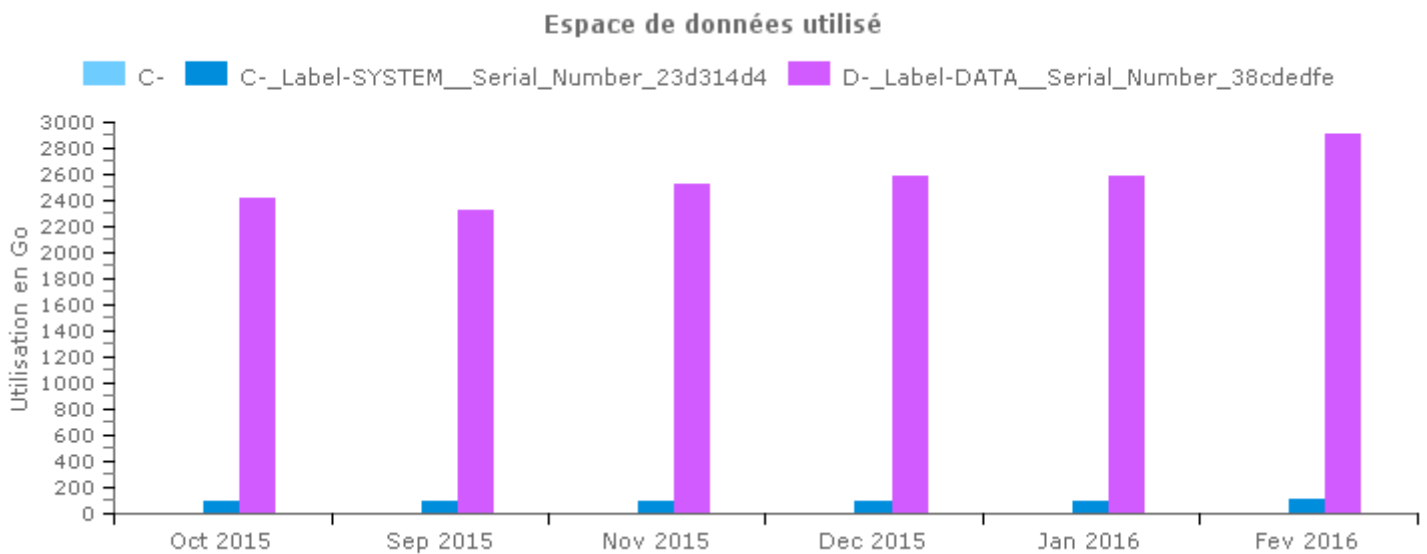

Mémoire vive Veeam Backup - cosvgre64 : MS-WIN-SWAP

Evolution des moyennes journalières sur le mois

Evolution des moyennes mensuelles sur les derniers mois

Sauvegardes Veeam Backup - cosvgre641

Veeam-Job-Status

Légende : ● : Succès ● : Alerte ● : Echec ● : Inconnu

Evolution mensuelle des taux de réussites

Disque Veeam Backup - cosvgre64

Evolution des moyennes journalières sur le mois

Evolution des moyennes mensuelles sur les derniers mois

Evolution des moyennes journalières sur le mois

Evolution des moyennes mensuelles sur les derniers mois

Disque Veeam Backup - cosvgre64

Evolution des moyennes journalières sur le mois

Evolution des moyennes mensuelles sur les derniers mois