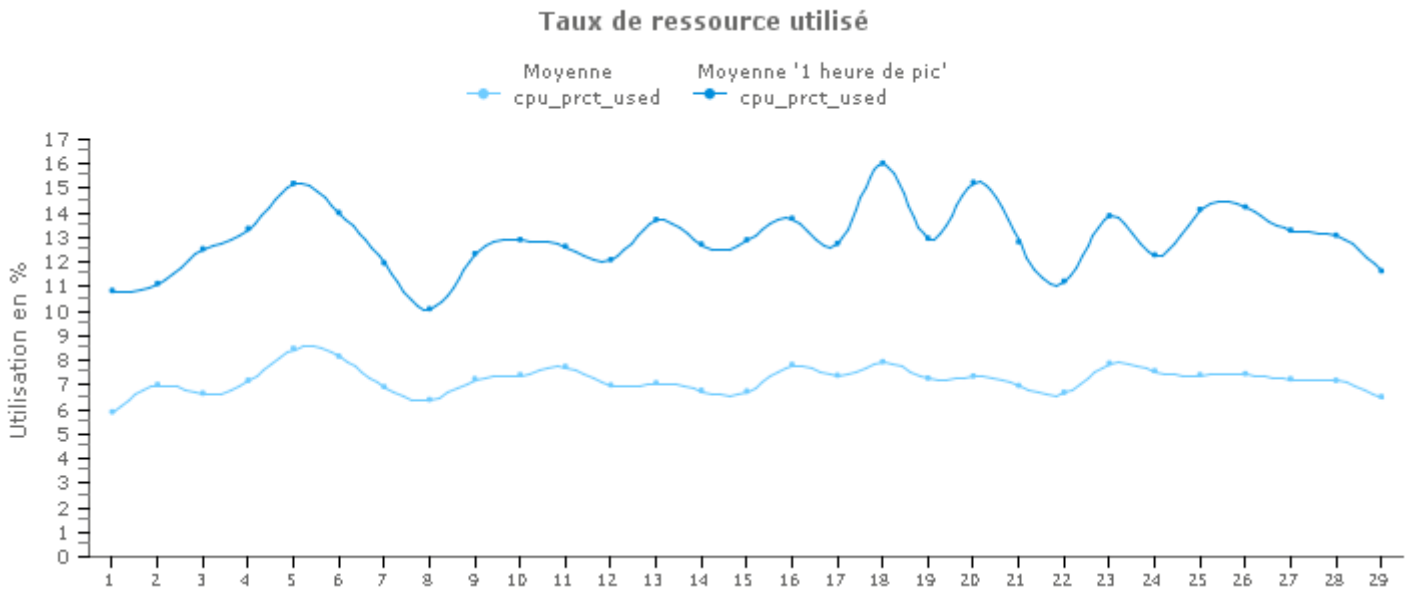

Evolution des moyennes mensuelles sur les derniers mois

3. Veeam Backup - cosvgre64

3.2. Métriques

Puissance de calcul Veeam Backup - cosvgre64 : CPU

Evolution des moyennes journalières sur le mois

Evolution des moyennes mensuelles sur les derniers mois

Mémoire vive Veeam Backup - cosvgre64 : MS-WIN-RAM

Evolution des moyennes journalières sur le mois

Evolution des moyennes mensuelles sur les derniers mois

Evolution des moyennes journalières sur le mois

Evolution des moyennes mensuelles sur les derniers mois