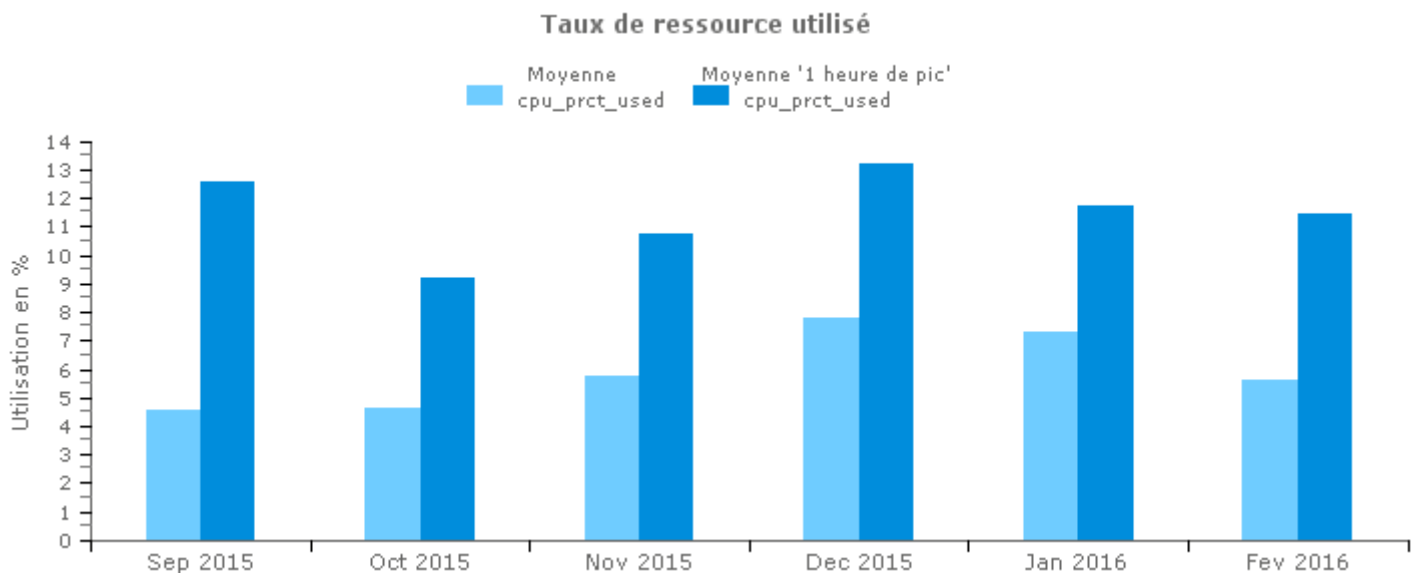

Evolution des moyennes journalières sur le mois

Evolution des moyennes mensuelles sur les derniers mois

Mémoire vive Active Directory - cosvgre82 : MS-WIN-RAM

Evolution des moyennes journalières sur le mois