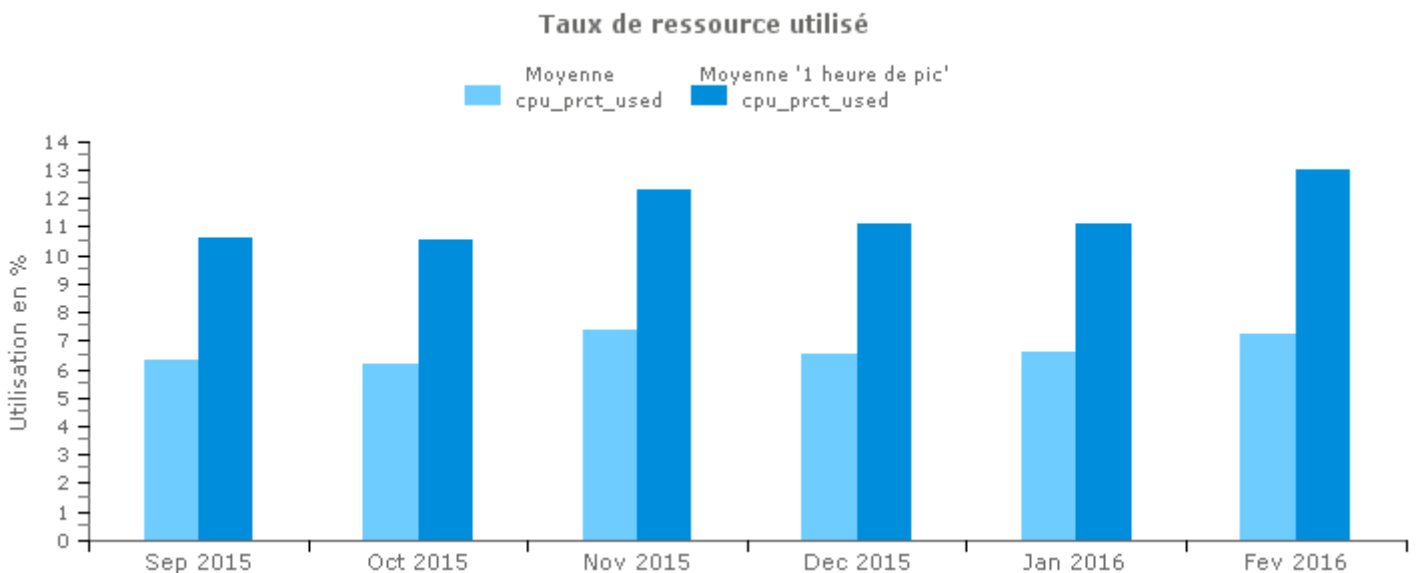

Evolution des moyennes mensuelles sur les derniers mois

3. Veeam Backup - cosvgre64

3.2. Métriques

Puissance de calcul Veeam Backup - cosvgre64 : CPU

Evolution des moyennes journalières sur le mois

Evolution des moyennes mensuelles sur les derniers mois

Mémoire vive Veeam Backup - cosvgre64 : MS-WIN-RAM

Evolution des moyennes journalières sur le mois

Evolution des moyennes mensuelles sur les derniers mois

Evolution des moyennes journalières sur le mois

Evolution des moyennes mensuelles sur les derniers mois