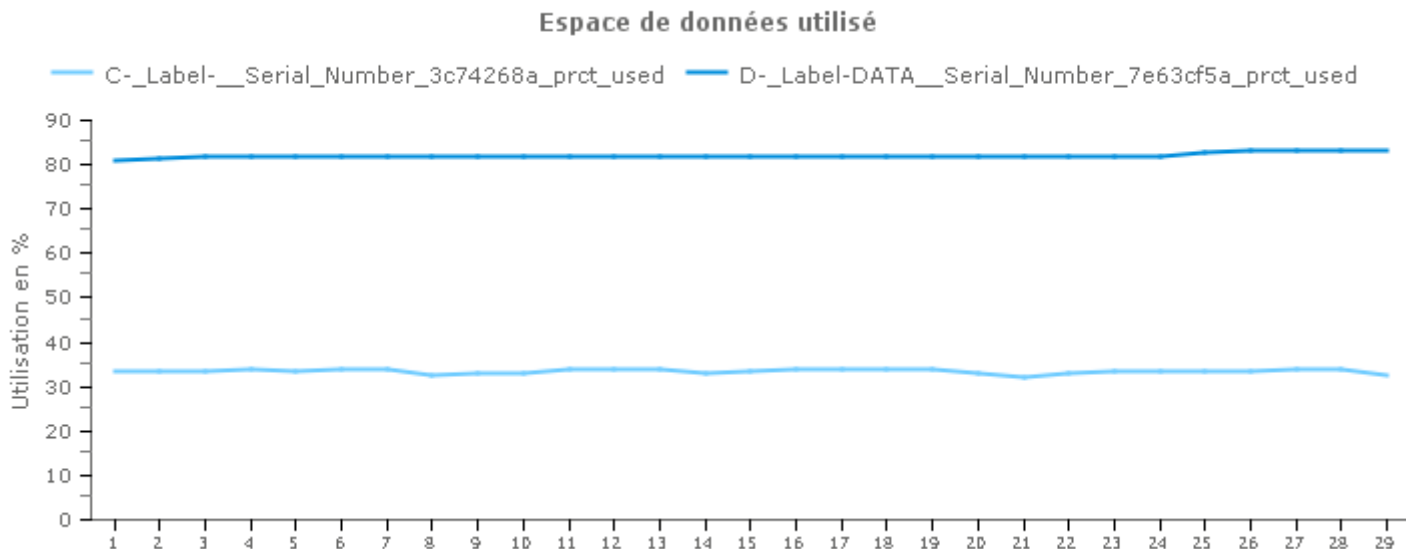

Evolution des moyennes journalières sur le mois