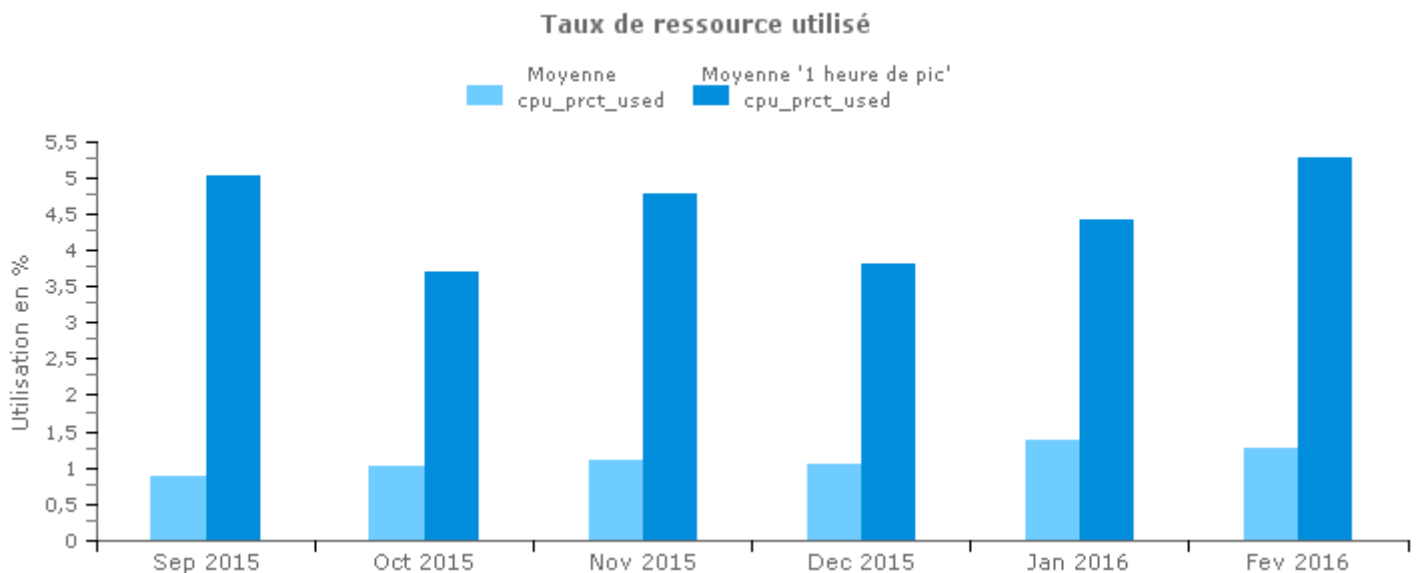

2. Serveur de fichiers

2.2. Métriques

Puissance de calcul Serveur de fichiers : CPU

Evolution des moyennes journalières sur le mois

Evolution des moyennes mensuelles sur les derniers mois

Mémoire vive Serveur de fichiers : MS-WIN-RAM