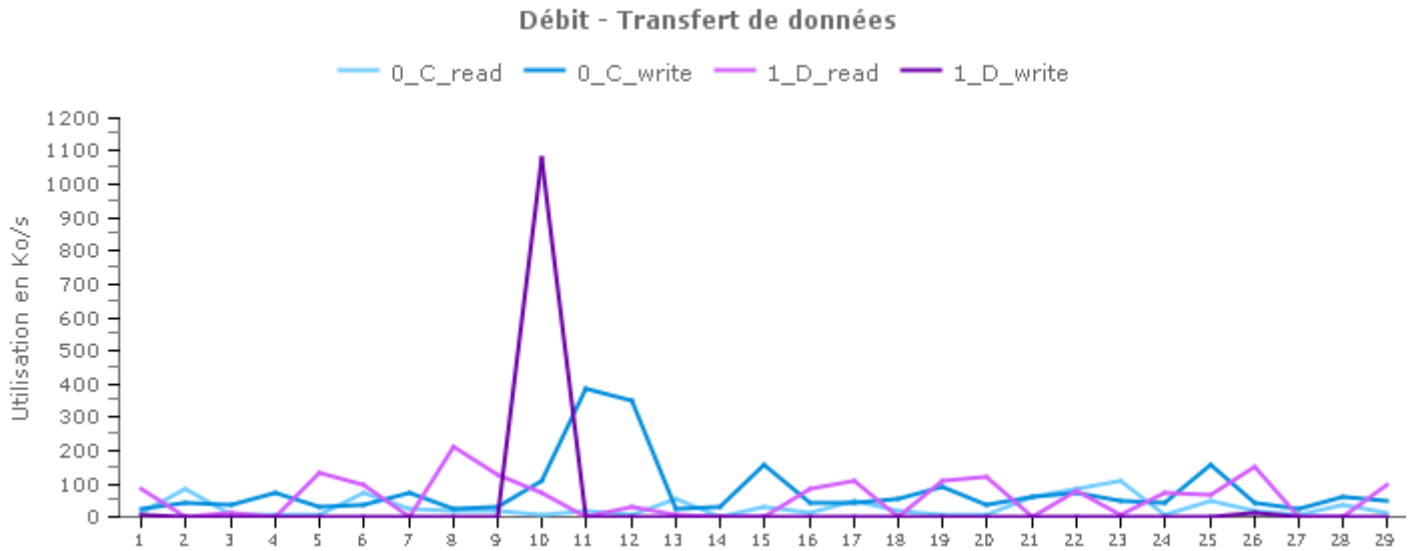

Evolution des moyennes mensuelles sur les derniers mois

Evolution des moyennes journalières sur le mois

Evolution des moyennes mensuelles sur les derniers mois

Disque Serveur de fichiers

Evolution des moyennes journalières sur le mois

Evolution des moyennes mensuelles sur les derniers mois

3. Veeam Backup - cosvgre64

3.2. Métriques

Puissance de calcul Veeam Backup - cosvgre64 : CPU

Evolution des moyennes journalières sur le mois

Evolution des moyennes mensuelles sur les derniers mois